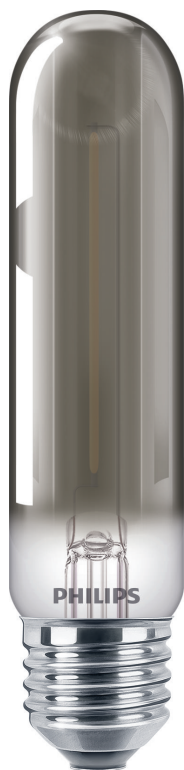

PHILIPS

Žárovka

LED

2,3–11 W

E27

Plamen

8718699759674

Žárovka, která nemá období

Žárovky Philips LED poskytují krásné teplé bílé světlo, dlouhou životnost a okamžité výrazné energetické úspory. Díky modernímu a elegantnímu designu je tato stmívatelná žárovka ideální náhradou za obyčejné mléčné žárovky.

Retro styl, moderní LED

Žárovky LED Classic jsou založené na standardní úsporné technologii LED. Nyní můžete získat tuto žárovku s moderní technologií v retro stylu.

Vypadá dobře zapnutá i vypnutá

„Tato nádherná lampa s viditelným vláknem dodá každé místnosti styl a dotek nostalgie. Vypadá dobře zapnutá i vypnutá.“

Odolnost

- Průměrná životnost (při 2,7 h/den): 15 let
- Faktor poklesu světelného toku: 70%
- Nominální životnost: 15 000 h
- Počet cyklů zapnutí: 20 000

Charakteristika světla

- Konzistence barev: 6SDCM
- Index barevného podání (CRI): 80
- Teplota chromatičnosti: 1800 K
- Kategorie barvy světla: Plamen
- Jmenovitý světelný tok: 100 lm
- Doba náběhu: <0.5 s
- Doba zahřívání do 60 % světla: Okamžité rozsvícení plného světla
- Kód barvy: 818 | CCT of 1800K