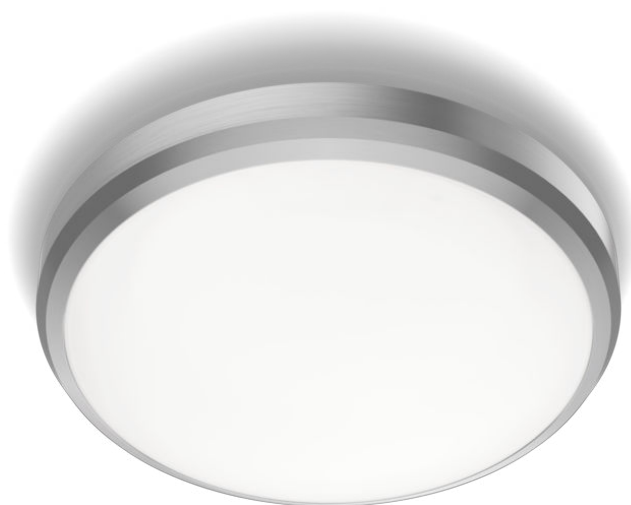

# PHILIPS

Stropní světlo

Funkční

DORIS CL257

nikl

8718699758844

## Příjemné světlo LED šetrné k vašim očím

Svítlidla Philips LED vyzařují světlo, které je příjemné pro vaše oči.

## Design a provedení

- Barva: nikel
- Materiál: kov/plast