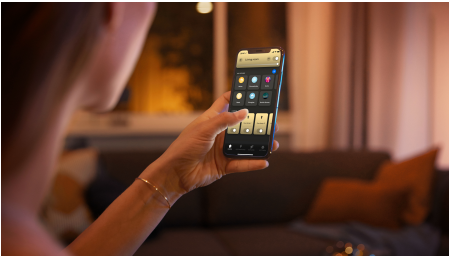

## Snadné a chytré osvětlení

Chytrá svícnová žárovka s rozsahem od teplé bílého po studené denní světlo vám pomůže relaxovat, číst, soustředit se nebo doplnit energii. Osvětlení v jedné místnosti můžete jednoduše ovládat přes Bluetooth, nebo využijte můstek Hue Bridge s komplexní sadou funkcí.

### Snadné a chytré osvětlení

- Ovládejte aplikací Bluetooth až 10 světel
- Ovládejte světla hlasem\*
- Navodte si správnou atmosféru teplým až studeným bílým světlem
- Získejte ideální světelná schémata pro vaše každodenní činnosti
- Hue Bridge vám přinese kompletní nabídku funkcí pro chytré osvětlení

## Ovládejte aplikací Bluetooth až 10 světel

Aplikace Hue Bluetooth vám umožňuje ovládat chytré osvětlení Hue v jedné místnosti u vás doma. Můžete přidat až deset chytrých světel a ovládat je jednoduchým stisknutím tlačítka na vašem mobilním zařízení.