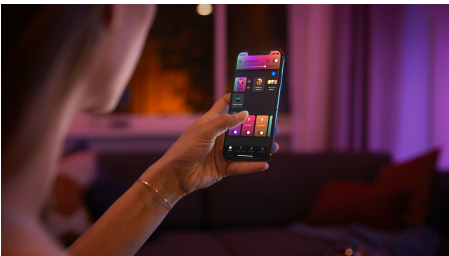

Jednoduše chytré osvětlení

Stolní svítidlo Signe s barevným přechodem díky útlému, stylově bílému provedení hladce splyne s výzdobou vašeho domova a zároveň dokáže kombinovat několik světelných barev a vytvořit na stěnách unikátní osvětlení s barevným přechodem.

Neomezené možnosti

- Synchronizujte chytrá světla s filmy, televizními pořady, hudbou nebo hrami

Snadné a chytré osvětlení

- Ovládejte aplikací Bluetooth až 10 světel
- Ovládejte světla hlasem*
- Vytvořte si zážitky šité na míru s barevným chytrým světlem
- Navodte si správnou atmosféru teplým až studeným bílým světlem
- Hue Bridge vám přinese kompletní nabídku funkcí pro chytré osvětlení
- Dynamické světelné scény
- Plynulé barevné přechody

Přednosti

Synchronizujte chytrá světla s filmy, televizními pořady, hudbou nebo hrami

Synchronizujte dění na obrazovce nebo rytmus hudby s chytrými světly. Budete se bavit, jako ještě nikdy dřív.* Vyberte si, jak chcete světla s filmem, hudbou (včetně integrace služby Spotify), televizním pořadem nebo hrou synchronizovat, a pak už jen sledujte, jak na ně barevná světla v zóně Zábava reagují. *Vyžaduje Hue Bridge

Ovládejte aplikací Bluetooth až 10 světel

Aplikace Hue Bluetooth vám umožňuje ovládat chytré osvětlení Hue v jedné místnosti u vás doma. Můžete přidat až deset chytrých světel a ovládat je jednoduchým stisknutím tlačítka na vašem mobilním zařízení.