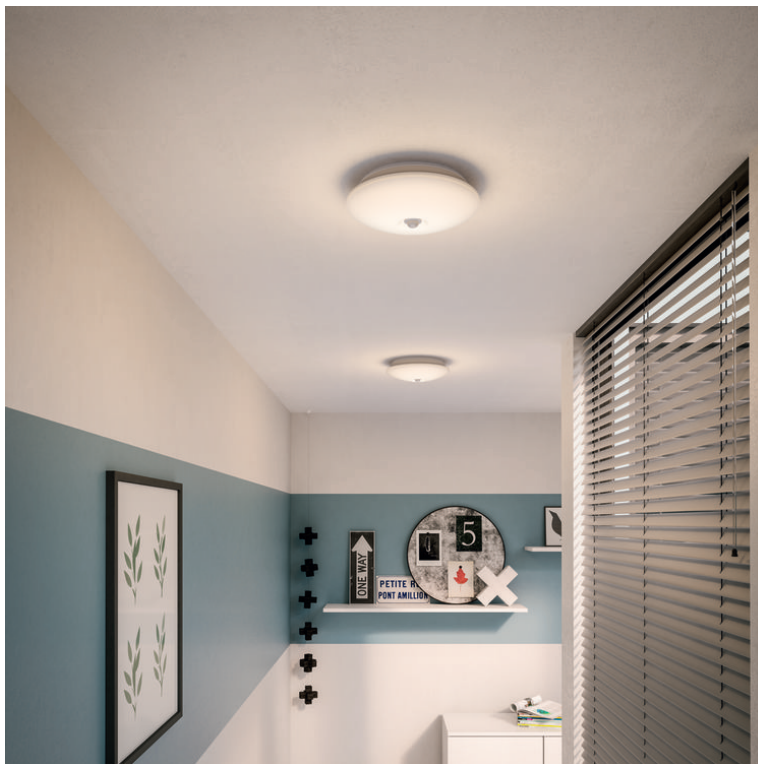

## Dokonalé řešení pro menší místnosti.

Světlo Philips MyLiving se jednoduše zapíná a vypíná pomocí senzoru pohybu, což z něj činí dokonalé světlo pro menší místnosti, jako je vaše chodba, skladovací místnost či sklep.