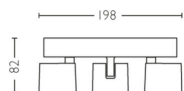

56243/31/P0