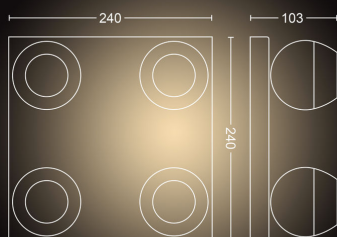

PHILIPS

Čtverný reflektor
Buckram

Hue White Ambiance

Včetně žárovky LED GU10

Ovládání pomocí aplikace přes
Bluetooth

Včetně vypínače se stmívačem

Přidáním Hue Bridge získáte
další funkce

50474/31/P6