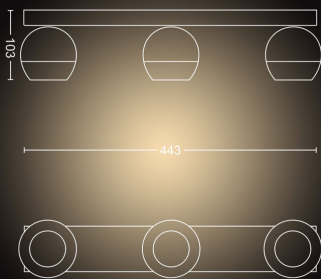

PHILIPS

Trojité bodové
svítidlo Buckram

Hue White Ambiance

Včetně žárovky LED GU10

Ovládání pomocí aplikace přes
Bluetooth

Včetně vypínače se stmívačem

Přidáním Hue Bridge získáte
další funkce

50473/31/P6