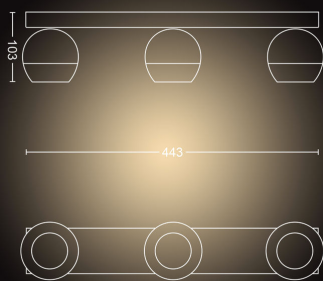

PHILIPS

Trojité bodové
svítidlo Buckram

Hue White Ambiance

Včetně žárovky LED GU10

Ovládání pomocí aplikace přes
Bluetooth

Včetně vypínače se stmívačem

Přidáním Hue Bridge získáte
další funkce

50473/30/P6