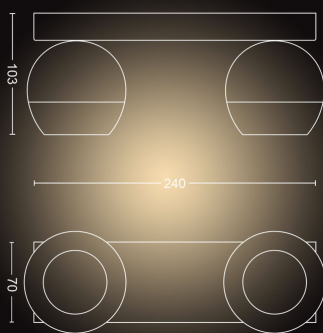

PHILIPS

Dvojité bodové
svítidlo Buckram

Hue White Ambiance

Včetně žárovky LED GU10

Ovládání pomocí aplikace přes
Bluetooth

Včetně vypínače se stmívačem

Přidáním Hue Bridge získáte
další funkce

50472/30/P6