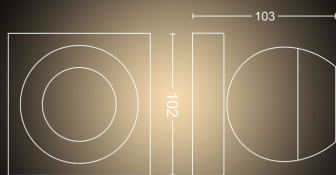

# PHILIPS

Jednoduché bodové  
svítidlo Buckram,  
rozšířené

Hue White Ambiance

Včetně žárovky LED GU10

Ovládání pomocí aplikace přes  
Bluetooth

Ovládání pomocí aplikace nebo  
hlasem\*

Přidáním Hue Bridge získáte  
další funkce