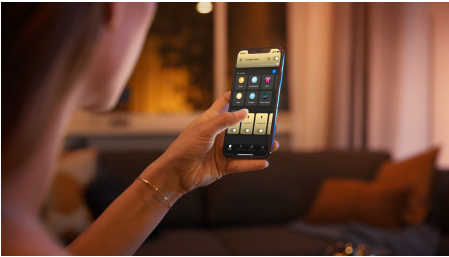

## Snadné a chytré osvětlení

Elegantní závěsné svítidlo Philips Hue White Ambiance Devote vám nabídne tisíce odstínů bílé – od teplých po studené. Světlo můžete snadno ovládat pomocí aplikace Philips Hue Bluetooth nebo si můžete přidat Hue Bridge, se kterým budete mít přístup ke kompletní sadě funkcí chytrého osvětlení.

### **Snadné a chytré osvětlení**

- Ovládejte aplikací Bluetooth až 10 světel
- Ovládejte světla hlasem\*
- Navodte si správnou atmosféru teplým až studeným bílým světlem
- Získejte ideální světelná schémata pro vaše každodenní činnosti
- Hue Bridge vám přinese kompletní nabídku funkcí pro chytré osvětlení

## Ovládejte aplikací Bluetooth až 10 světel

Aplikace Hue Bluetooth vám umožní ovládat chytré osvětlení Hue v jedné místnosti u vás doma. Můžete přidat až deset chytrých světel a ovládat je jednoduchým stisknutím tlačítka na vašem mobilním zařízení.