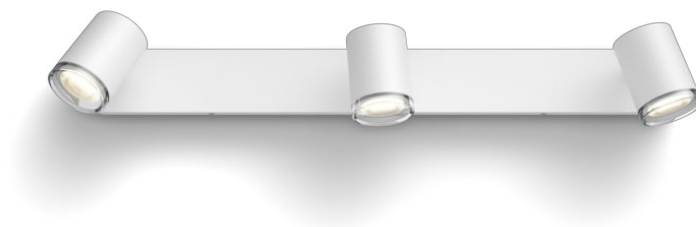

PHILIPS

Koupelnové bodové
svítidlo Adore

Hue White Ambiance

Včetně žárovky LED GU10

Ovládání pomocí aplikace přes
Bluetooth

Včetně vypínače se stmívačem

Přidáním Hue Bridge získáte
další funkce

34180/31/P6

Snadné a chytré osvětlení

Stropní bodové svítidlo Philips Hue white ambiance Adore s bílou atmosférou vám nabídne tři světelné body, které rozjasní jakoukoli místnost. Vestavěná světelná schémata Energise, Concentrate, Read a Relax (pro živou atmosféru, soustředění, četbu i odpočinek). Světlo můžete ovládat přímo přiloženým vypínačem se stmívačem Hue nebo pomocí Bluetooth. Chcete-li objevit více funkcí inteligentního osvětlení, stačí připojit k Hue Bridge.

Přednosti

Ztlumení bez nutnosti instalace

Ovládejte světla Philips Hue přímo bezdrátovým přepínačem. Světla můžete vypínat i zapínat, přepínat mezi čtyřmi světelnými schémata a tlumit světlo na požadovaný jas. Instalace je rychlá, snadná a bezproblémová. Přepínač je potřeba pouze spárovat se svítidlem a umístit ho kamkoliv v domácnosti. Tak snadné to je.

Specifikace

Design a provedení

- Barva: bílá
- Materiál: kov

Různé

- Speciálně navrženo pro: Koupelna
- Styl: Moderní
- Typ: Bodové svítidlo
- EyeComfort: Ano

Rozměry a hmotnost výrobku

- Výška: 9,1 cm
- Délka: 62,6 cm
- Čistá hmotnost: 1,300 kg
- Šířka: 12,2 cm