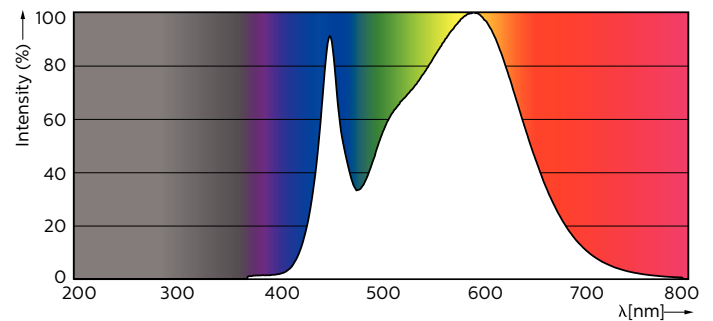

LEDtube 1500mm 20W G13 840 2200lm