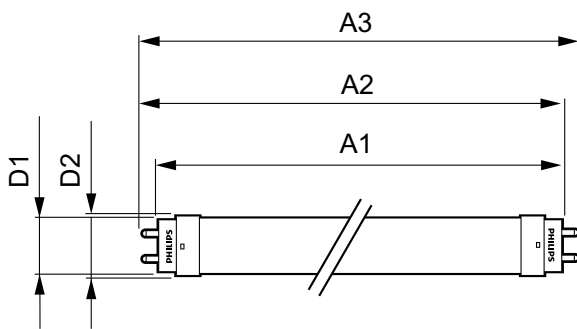

CorePro LEDtube EM/Mains

Značky schválení	CE marking RoHS compliance KEMA Keur certificate
Spotřeba energie kWh/1000 h	15 kWh
Product Data	
Úplný kód výrobku	871869671107100
Objednací název produktu	CorePro LEDtube 1200mm 14.5W840
EAN/UPC – výrobek	8718696711071

Objednací kód	71107100
Číslování – počet v balení	1
Číslování – balení v krabici	10
Materiál č. (12NC)	929001338802
Celková hmotnost (kus)	0,215 kg

Varování a bezpečnost

• -

Rozměrové výkresy

TLED 4ft 14.5-36W 1600lm 4000K G13 Ess

Product	D1	D2	A1	A2	A3
CorePro LEDtube 1200mm 14.5W840	25,7 mm	28 mm	1198 mm	1205 mm	1212 mm

Fotometrické údaje

LEDtube 1200mm 15W G13 840 1600lm