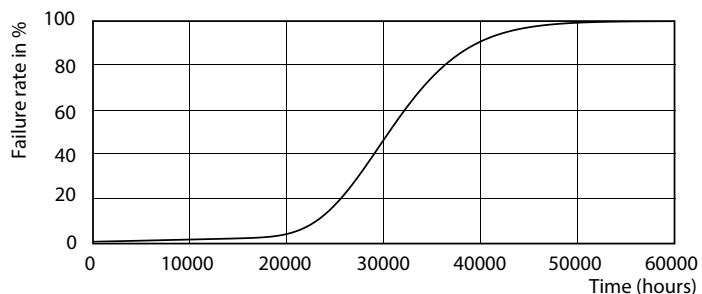

LEDtube 1500mm 20W G13 840 2200lm

CorePro LEDtube EM/Mains

Fotometrické údaje

LEDtube 1500mm 20W G13 840 2200lm

Životnost

LEDtube 1500mm 20W G13 840 2200lm

LEDtube 1500mm 20W G13 840 2200lm