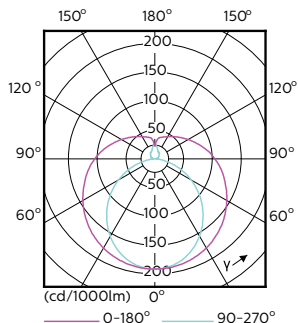

Product	D1	D2	A1	A2	A3
CorePro LEDtube 1200mm 14.5W840	25,7 mm	28 mm	1198 mm	1205 mm	1212 mm

Fotometrické údaje

General Uniform Lighting
1 x TUBE DIMENSIONED POSITION
Page 10

LEDtube 1200mm 15W G13 840 1600lm

LEDtube 1500mm 20W G13 840 2200lm

CorePro LEDtube EM/Mains

Fotometrické údaje

LEDtube 1500mm 20W G13 840 2200lm

Životnost

LEDtube 1500mm 20W G13 840 2200lm

LEDtube 1500mm 20W G13 840 2200lm