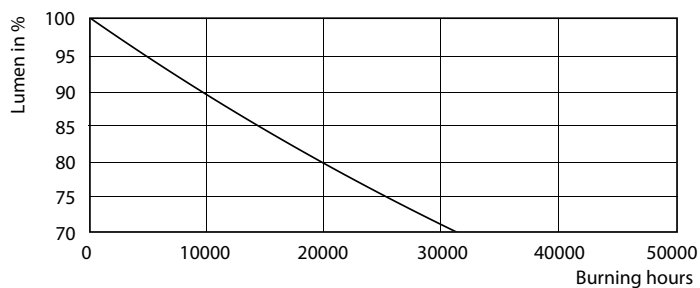

LEDtube 1500mm 20W G13 840 2200lm

CorePro LEDtube EM/Mains

Fotometrické údaje

LEDtube 1500mm 20W G13 840 2200lm

Životnost

LEDtube 1500mm 20W G13 840 2200lm

LEDtube 1500mm 20W G13 840 2200lm