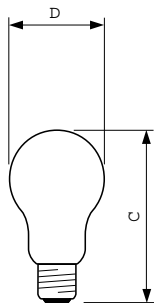

Informace na patici	Mosazná [ Mosazná patice]
---------------------	---------------------------

Approval and Application	
Štítek energetické účinnosti (EEL)	D
Spotřeba energie kWh/1000 h	60 kWh

Product Data	
Úplný kód výrobku	871150009018805
Objednávací název produktu	Standard ELV 60W E27/BRC 24V A60 CL 1CT/20
EAN/UPC – výrobek	8711500090188
Objednávací kód	09018805
Local Code	A606024
Číslování – počet v balení	1
Číslování – balení v krabici	20
Materiál č. (12NC)	920021020517
Celková hmotnost (kus)	28,000 g
ILCOS Code	IAA/C-60-24-E27-60

### Rozměrové výkresy

Product	D (max)	C (max)
Standard ELV 60W E27/BRC 24V A60 CL 1CT/20	60 mm	107,5 mm

ELV 60W E27/BRC 24V A60 CL