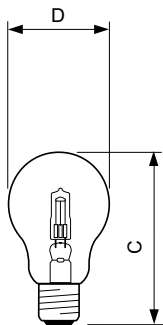

Údaje o produktu

General Information	
Patice	E27 [E27]
Provozní poloha	UNIVERSAL [Univerzální]
Jmenovitá životnost (jmen.)	2000 h
Cyklus přepínání	8 000x
Light Technical	
Světelný tok (jmen.)	630 lm
Světelný tok (jmen.) (nom.)	630 lm
Korelační teplota chromatičnosti (jmen.)	2800 K
Měrný výkon (jmen.) (nom.)	15.0 lm/W
Index barevného podání (jmen.)	100
Světelný tok na konci jmenovité životnosti (min.)	80 %
Operating and Electrical	
Power (Rated) (Nom)	42.0 W
Proud zdroje (jmen.)	0.18 A
Ekvivalentní příkon	55 W
Doba spuštění (jmen.)	0.0 s
Doba zahřátí na 60 % světla (jmen.)	instant full light
Účinník (jmen.)	1
Napětí (jmen.)	230 V
Controls and Dimming	
Regulovatelné	Ano
Mechanical and Housing	
Úprava žárovky	Čirá (CL)
Approval and Application	
Štítek energetické účinnosti (EEL)	D
Spotřeba energie kWh/1000 h	42 kWh
Luminaire Design Requirements	
Teplota patice (max.)	130 °C
Product Data	
Úplný kód výrobku	872790025171506
Objednací název produktu	Halogen Classic 42W E27 230V A55 1CT/15 SRP
EAN/UPC – výrobek	8727900251715
Objednací kód	25171506
Číslování – počet v balení	1

Halogen Classic A-shape

Číslování – balení v krabičce	15
Materiál č. (12NC)	925693044272
Celková hmotnost (kus)	25.800 g

Rozměrové výkresy

HalClass 42W E27 230V A55 CL

Product	D (max)	C (max)
Halogen Classic 42W E27 230V A55 1CT/15 SRP	56 mm	97 mm