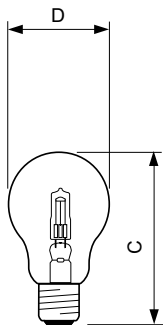

Údaje o produktu

General Information	
Patice	E27 [E27]
Provozní poloha	UNIVERSAL [Univerzální]
Jmenovitá životnost (jmen.)	2000 h
Cyklus přepínání	8 000x
Light Technical	
Světelný tok (jmen.)	850 lm
Světelný tok (jmen.) (nom.)	850 lm
Korelační teplota chromatičnosti (jmen.)	2800 K
Měrný výkon (jmen.) (nom.)	16.0 lm/W
Index barevného podání (jmen.)	100
Světelný tok na konci jmenovité životnosti (min.)	80 %
Operating and Electrical	
Power (Rated) (Nom)	53.0 W
Proud zdroje (jmen.)	0.23 A
Ekvivalentní příkon	70 W
Doba spuštění (jmen.)	0.0 s
Doba zahřátí na 60 % světla (jmen.)	instant full light
Účinník (jmen.)	1
Napětí (jmen.)	230 V
Controls and Dimming	
Regulovatelné	Ano
Mechanical and Housing	
Úprava žárovky	Čirá (CL)
Approval and Application	
Štítek energetické účinnosti (EEL)	D
Spotřeba energie kWh/1000 h	53 kWh
Luminaire Design Requirements	
Teplota patice (max.)	130 °C
Product Data	
Úplný kód výrobku	872790025172205
Objednací název produktu	Halogen Classic 53W E27 230V A55 1CT/15 SRP
EAN/UPC – výrobek	8727900251722
Objednací kód	25172205
Číslování – počet v balení	1

Halogen Classic A-shape

Číslování – balení v krabičce	15
Materiál č. (12NC)	925693144250
Celková hmotnost (kus)	25.800 g

Rozměrové výkresy

HalClass 53W E27 230V A55 CL

Product	D (max)	C (max)
Halogen Classic 53W E27 230V A55 1CT/15 SRP	56 mm	97 mm