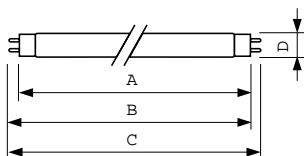

Číslování – počet v balení	1
Číslování – balení v krabici	25
Materiál č. (12NC)	927983384014
Celková hmotnost (kus)	167,000 g
ILCOS Code	FD-58/40/1B-E-G13

Varování a bezpečnost

- Abyste dosáhli životnosti uváděné pro 100% světelný tok, nepoužívejte stmívání pod 30 %.
- Chcete-li dosáhnout uváděné životnosti, při používání s elektromagnetickými předřadníky důrazně doporučujeme používat pouze startery Philips S10 nebo S10E (pro 18W zdroje typy S2 nebo S2E) a po výměně zdroje nainstalovat nové startery.
- Je velmi nepravděpodobné, že by rozbití zdroje mělo jakýkoli vliv na vaše zdraví. Pokud se zdroj rozbije, vyvětrejte místnost po dobu 30 minut a odstraňte rozbité součásti, ideálně s použitím rukavic. Vložte je do uzavřeného plastového sáčku a ten zanechte do místního sběrného místa k recyklaci. Nepoužívejte vysavač.

Rozměrové výkresy

Product	D (max)	A (max)	B (max)	B (min)	C (max)
MASTER TL-D Xtreme 58W/840 SLV	28 mm	1500,0 mm	1507,1 mm	1504,7 mm	1514,2 mm

TL-D Xtreme 58W/840

Fotometrické údaje

Barva světla /840

Barva světla /840