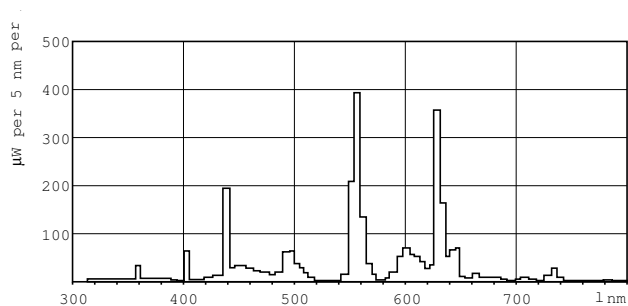

Číslování – počet v balení	1
Číslování – balení v krabici	25
Materiál č. (12NC)	927983384014
Celková hmotnost (kus)	167,000 g
ILCOS Code	FD-58/40/1B-E-G13

Varování a bezpečnost

- Abyste dosáhli životnosti uváděné pro 100% světelný tok, nepoužívejte stmívání pod 30 %.
- Chcete-li dosáhnout uváděné životnosti, při používání s elektromagnetickými předřadníky důrazně doporučujeme používat pouze startery Philips S10 nebo S10E (pro 18W zdroje typy S2 nebo S2E) a po výměně zdroje nainstalovat nové startery.
- Je velmi nepravděpodobné, že by rozbití zdroje mělo jakýkoli vliv na vaše zdraví. Pokud se zdroj rozbije, vyvětrejte místnost po dobu 30 minut a odstraňte rozbité součásti, ideálně s použitím rukavic. Vložte je do uzavřeného plastového sáčku a ten zanechte do místního sběrného místa k recyklaci. Nepoužívejte vysavač.

Rozměrové výkresy

Product	D (max)	A (max)	B (max)	B (min)	C (max)
MASTER TL-D Xtreme 58W/840 SLV	28 mm	1500,0 mm	1507,1 mm	1504,7 mm	1514,2 mm

TL-D Xtreme 58W/840

Fotometrické údaje

Barva světla /840

Barva světla /840