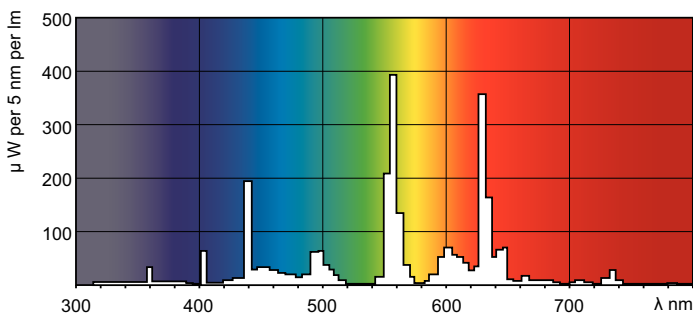

Light Technical	
Kód barvy	840 [CCT 4 000 K]
Světelný tok (jmen.)	5150 lm
Světelný tok (jmen.) (nom.)	5150 lm
Barevné konstrukce	Chladná bílá (CW)
Korelační teplota chromatičnosti (jmen.)	4000 K
Měrný výkon (jmen.) (nom.)	88 lm/W
Index barevného podání (jmen.)	>80
zz systému 2000h jmen.	96 %

Temperature	
Konstrukční teplota (jmen.)	25 °C

Controls and Dimming	
Regulovatelné	Ano

Approval and Application	
Štítek energetické účinnosti (EEL)	A
Obsah rtuti (Hg) (jmen.)	3,0 mg

MASTER TL-D Xtreme

Spotřeba energie kWh/1000 h	68 kWh
Product Data	
Úplný kód výrobku	871150055886240
Objednací název produktu	MASTER TL-D Xtreme 58W/840 SLV
EAN/UPC – výrobek	8711500558862
Objednací kód	55886240
Local Code	TLDXTREME5884

Číslování – počet v balení	1
Číslování – balení v krabici	25
Materiál č. (12NC)	927983384014
Celková hmotnost (kus)	167,000 g
ILCOS Code	FD-58/40/1B-E-G13

Varování a bezpečnost

- Abyste dosáhli životnosti uváděné pro 100% světelný tok, nepoužívejte stmívání pod 30 %.
- Chcete-li dosáhnout uváděné životnosti, při používání s elektromagnetickými předřadníky důrazně doporučujeme používat pouze startery Philips S10 nebo S10E (pro 18W zdroje typy S2 nebo S2E) a po výměně zdroje nainstalovat nové startery.
- Je velmi nepravděpodobné, že by rozbití zdroje mělo jakýkoli vliv na vaše zdraví. Pokud se zdroj rozbije, vyvětrejte místnost po dobu 30 minut a odstraňte rozbité součásti, ideálně s použitím rukavic. Vložte je do uzavřeného plastového sáčku a ten zanechte do místního sběrného místa k recyklaci. Nepoužívejte vysavač.

Rozměrové výkresy

Product	D (max)	A (max)	B (max)	B (min)	C (max)
MASTER TL-D Xtreme 58W/840 SLV	28 mm	1500,0 mm	1507,1 mm	1504,7 mm	1514,2 mm

TL-D Xtreme 58W/840

Fotometrické údaje

Barva světla /840

Barva světla /840