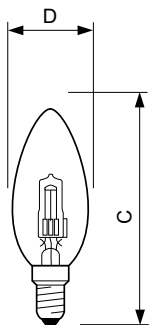

### Rozměrové výkresy

HalClass 18W E14 230V B35 CL

Product	D (max)	C (max)
Halogen Classic 18W E14 230V B35 1CT/15 SRP	36 mm	99.2 mm