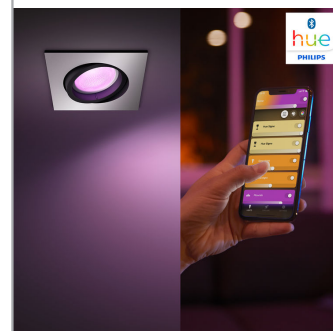

PHILIPS
Hue White and Color
Ambiance
Zapuštěné bodové
svítidlo Centura
Včetně žárovky GU10
Bezprostřední ovládání
přes Bluetooth
Ovládání pomocí
aplikace nebo hlasem*
Přidáním Hue Bridge
získáte další funkce

50551/48/P7

Snadné a chytré osvětlení

Svítidlo Hue Centura s výběrem z 16 milionů barev vám vytvoří dokonalou atmosféru. Skvěle se do obývacích pokojů a ložnic. Osvětlení v jedné místnosti můžete jednoduše ovládat přes Bluetooth, nebo využijte můstek Hue Bridge s komplexní sadou funkcí chytrého osvětlení.

Snadné a chytré osvětlení

- Ovládejte aplikací Bluetooth až 10 světel
- Ovládejte světla hlasem*
- Vytvořte si zážitky šité na míru s barevným chytrým světlem
- Navodte si správnou atmosféru teplým až studeným bílým světlem
- Získejte ideální světelná schémata pro vaše každodenní činnosti
- Hue Bridge vám přinese kompletní nabídku funkcí pro chytré osvětlení

PHILIPS

Přednosti

Ovládejte aplikací Bluetooth až 10 světel

Aplikace Hue Bluetooth vám umožňuje ovládat chytré osvětlení Hue v jedné místnosti u vás doma. Můžete přidat až deset chytrých světel a ovládat je jednoduchým stisknutím tlačítka na vašem mobilním zařízení.