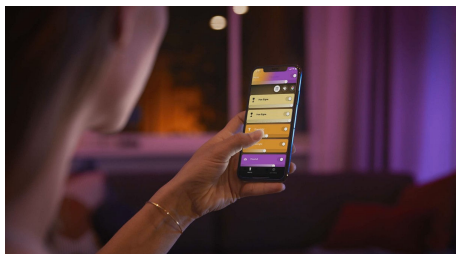

50551/48/P7

Snadné a chytré osvětlení

Svítidlo Hue Centura s výběrem z 16 milionů barev vám vytvoří dokonalou atmosféru. Skvěle se do obývacích pokojů a ložnic. Osvětlení v jedné místnosti můžete jednoduše ovládat přes Bluetooth, nebo využijte můstek Hue Bridge s komplexní sadou funkcí chytrého osvětlení.

Snadné a chytré osvětlení

- Ovládejte aplikací Bluetooth až 10 světel
- Ovládejte světla hlasem*
- Vytvořte si zážitky šité na míru s barevným chytrým světlem
- Navodte si správnou atmosféru teplým až studeným bílým světlem
- Získejte ideální světelná schémata pro vaše každodenní činnosti
- Hue Bridge vám přinese kompletní nabídku funkcí pro chytré osvětlení

PHILIPS

Přednosti

Ovládejte aplikací Bluetooth až 10 světel

Aplikace Hue Bluetooth vám umožňuje ovládat chytré osvětlení Hue v jedné místnosti u vás doma. Můžete přidat až deset chytrých světel a ovládat je jednoduchým stisknutím tlačítka na vašem mobilním zařízení.