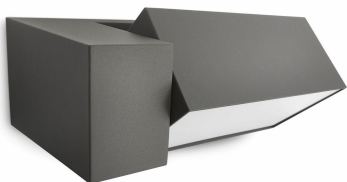

PHILIPS

Nástěnné svítidlo

myGarden

Border

antracitová

8719514385467

Stylová úspora

Toto moderní, antracitové venkovní nástěnné svítidlo promění vaši zahradu v přívětivé místo. Poskytuje hřejivé, bílé úsporné světlo, které lze nasměrovat podle potřeby. Vaše zahrada bude vypadat útulně a přívětivě i v noci.