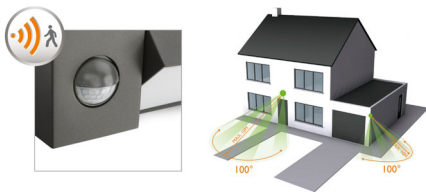

Přívětivé a uklidňující světlo

Senzor pohybu se automaticky zapne, když přijдете domů, a dá vám vědět, jakmile někdo přijde.

Vysoce kvalitní materiály

Toto svítidlo Philips je vyrobeno speciálně pro venkovní prostory. Je odolné a navrženo pro dlouhou životnost, takže bude vaši zahradu

osvětlovat noc co noc. Je vyrobeno z vysoce kvalitního tlakově litého hliníku a vynikajících syntetických materiálů.