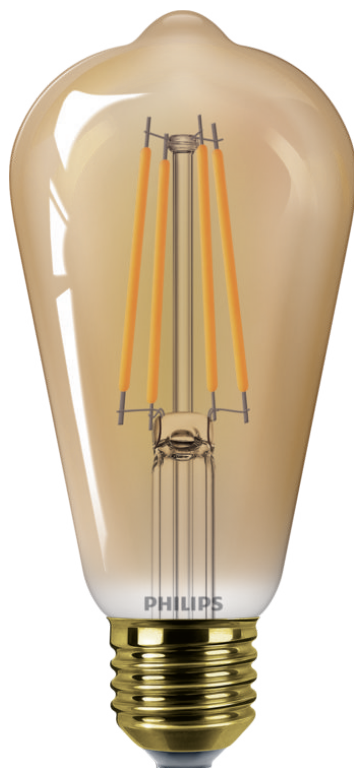

PHILIPS

Žárovka

LED

7–40 W

E27

Plamen

8720169191235

Nepřehlédnutelný design

Nová kolekce Deco změní váš domov díky dokonalé kombinaci (teplého) bílého světla a čistého minimalistického osvětlení.

Vyberte si jednoduchou náhradu za vaše staré žárovky

- Stejný tvar a velikost jako standardní žárovka

Specifikace

Charakteristika zdroje

- Stmívatelné: Ne
- Zamýšlené použití: Interiér
- Tvar svítidla: Nesměrovatelná žárovka
- Patice: E27
- Povrchová úprava žárovky: Jantarová
- Materiál žárovky: Sklo

Rozměry zářivky

- Výška: 14 cm
- Šířka: 6,4 cm

Design a provedení

- Materiál: Sklo

Odolnost

- Nominální životnost: 15 000 h
- Počet cyklů zapnutí: 20 000

Charakteristika světla

- Index podání barev (CRI): 80
- Teplota chromatičnosti: 1800 K
- Jmenovitý světelný tok: 470 lm
- Doba zahřívání do 60 % světla: Okamžité rozsvícení plného světla
- Kód barvy: 818 | CCT of 1800K