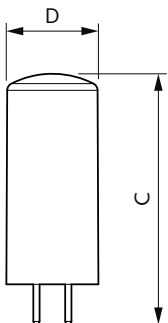

CorePro LEDcapsule LV

Řízení a stmívání

Stmívatelné	Pouze s určitými stmívači
-------------	---------------------------

Mechanické a materiály

Povrchová úprava žárovky	Matná
Materiál žárovky	Plast
Tvar žárovky	Kapsle

Rozměrové výkresy

Product	D	C
CorePro LEDcapsuleLV 4.2-40W GY6.35 827D	18 mm	50 mm

Fotometrické údaje

General uniform lighting - CorePro LEDcapsuleLV 4.2-40W GY6.35 827D

Light Distribution Diagram - CorePro LEDcapsuleLV 4.2-40W GY6.35 827D