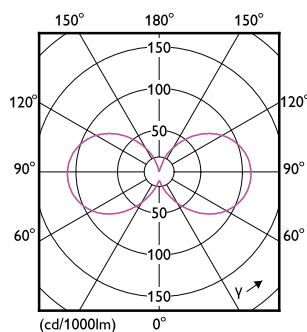

Rozměrové výkresy

Product	D	C
CorePro LEDcapsuleLV 4.2-40W GY6.35 827D	18 mm	50 mm

Fotometrické údaje

General uniform lighting - CorePro LEDcapsuleLV 4.2-40W GY6.35 827D

Light Distribution Diagram - CorePro LEDcapsuleLV 4.2-40W GY6.35 827D