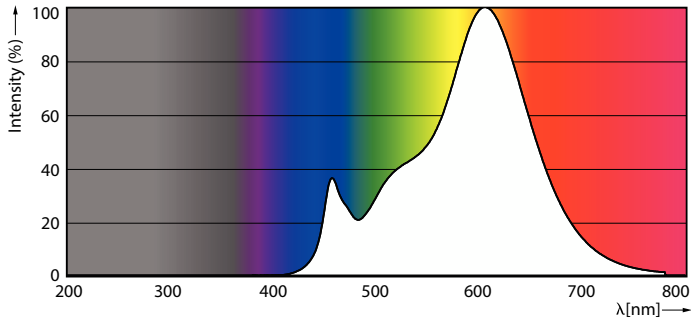

CorePro LEDcapsule LV

Fotometrické údaje

Spectral Power Distribution Colour - CorePro LEDcapsuleLV 4.2-40W
GY6.35 827D