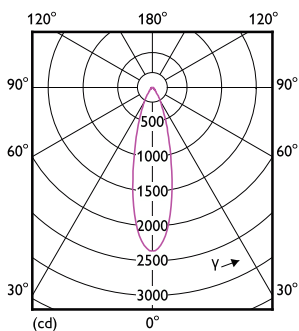

Fotometrické údaje

Light Distribution Diagram - MAS LEDspot VLE D 9.5-75W 940 PAR30S 25D