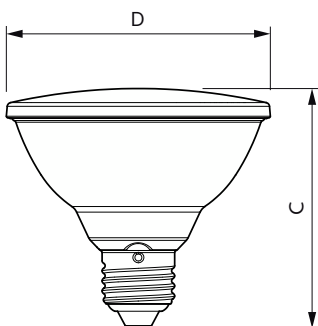

MASTER VALUE LEDspot PAR

Mechanical and housing

Povrchová úprava žárovky	Číré
Tvar žárovky	PAR30S [PAR 95 mm / 3,75 palce, krátká]

Approval and application

Vhodné pro zvýrazňující osvětlení	Ano
Spotřeba energie kWh/1000 h	10 kWh
Registrační číslo databáze EPREL	1 121 751
Shoda s požadavky EU RoHS	Ano

Product data

Full EOC	871951444324200

Objednávací název produktu	MAS LEDspot VLE D 9.5-75W 940 PAR30S 25D
Objednávací kód	44324200
Číslování SAP – počet v balení	1
Číslování SAP – balení v krabici	6
Číslo materiálu (12NC)	929003485602
Celý název výrobku	MAS LEDspot VLE D 9.5-75W 940 PAR30S 25D
Pouzdro – EAN/UPC	8719514443259

Rozměrové výkresy

Product	D	C
MAS LEDspot VLE D 9.5-75W 940 PAR30S 25D	95 mm	86 mm