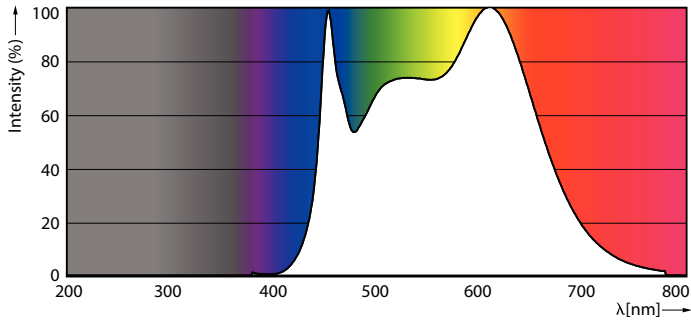

## Fotometrické údaje

Spectral Power Distribution Colour - MAS LEDspot VLE D 9.5-75W 940 PAR30S 25D