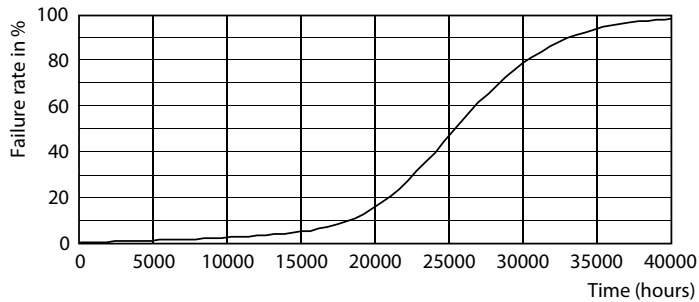

Životnost

Life Expectancy Diagram - MAS LEDspot VLE D 9.5-75W 940 PAR30S 25D