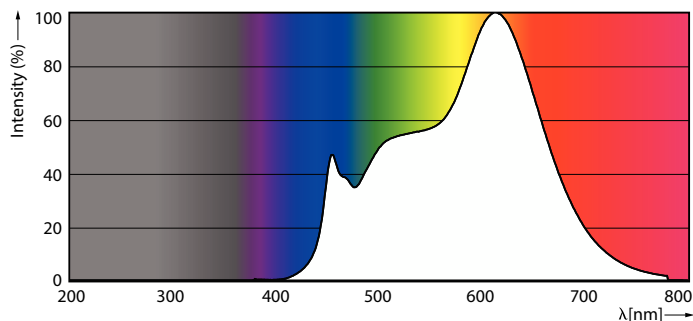

Údaje o produktu

Obecné informace	
Patice krytky	E27 [E27]
Nominální životnost	25 000 h
Cyklus zapnutí	50 000
Lighting Technology	LED
Referenční měření toku	Narrow Cone
Shoda s požadavky EU RoHS	Ano
Světelně technické	
Kód barvy	930 [CCT of 3000K]
Vyzařovací úhel (jmen.)	25 stupňů
Světelný tok	760 lm
Svítilivost (jmen.)	3 000 cd
Barevné konstrukce	Bílá (WH)
Jmenovitá náhradní teplota chromatičnosti	3000 K
Měrný výkon (jmen.) (nom.)	80 lm/W
Konzistence barev	<6
Index podání barev (CRI)	90
Světelný tok na konci jmenovité životnosti (jmen.)	70 %

Světelný tok v 90° kuželu (jmen.)	760 lm
Hodnota blikání (PstLM)	1
Hodnota stroboskopického efektu (SVM)	0,4
Photobiological safety according to EN 62471	RG1
Provozní a elektrické	
Frekvence sítě	50 to 60 Hz
Vstupní frekvence	50 až 60 Hz
Spotřeba energie	9,5 W
Proud zdroje (jmen.)	60 mA
Ekvivalentní příkon	75 W
Doba spuštění (jmen.)	0,5 s
Doba zahřívání do 60 % světla	0,5 s
Účinnost (zlomek)	0,7
Napětí (jmen.)	220-240 V
Teplota okolí	
Maximální teplota (jmen.)	80 °C

MASTER VALUE LEDspot PAR

Řízení a stmívání

Stmívatelné	Pouze s určitými stmívači
-------------	---------------------------

Mechanické a materiály

Povrchová úprava žárovky	Číré
Tvar žárovky	PAR30S [PAR 95 mm / 3,75 palce, krátká]

Rozměrové výkresy

Product	D	C
MAS LEDspot VLE D 9.5-75W 930 PAR30S 25D	95 mm	86 mm

Fotometrické údaje

Accent Lighting Spots - MAS LEDspot VLE D 9.5-75W 930 PAR30S 25D

Spectral Power Distribution Colour - MAS LEDspot VLE D 9.5-75W 930 PAR30S 25D