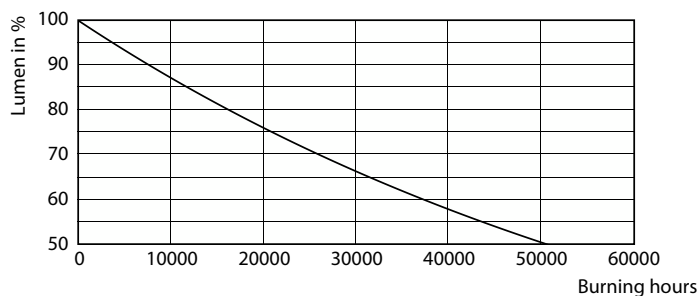

Údaje o produktu

Obecné informace	
Patice krytky	E27 [E27]
Nominální životnost	25 000 h
Cyklus zapnutí	50 000
Lighting Technology	LED
Referenční měření toku	Narrow Cone
Shoda s požadavky EU RoHS	Ano
Světelně technické	
Kód barvy	930 [CCT of 3000K]
Vyzařovací úhel (jmen.)	25 stupňů
Světelný tok	760 lm
Svítilivost (jmen.)	3 000 cd
Barevné konstrukce	Bílá (WH)
Jmenovitá náhradní teplota chromatičnosti	3000 K
Měrný výkon (jmen.) (nom.)	80 lm/W
Konzistence barev	<6
Index podání barev (CRI)	90
Světelný tok na konci jmenovité životnosti (jmen.)	70 %

MASTER VALUE LEDspot PAR

Fotometrické údaje

Light Distribution Diagram - MAS LEDspot VLE D 9.5-75W 930 PAR30S 25D

Životnost

Life Expectancy Diagram - MAS LEDspot VLE D 9.5-75W 930 PAR30S 25D

Lumen Maintenance Diagram - MAS LEDspot VLE D 9.5-75W 930 PAR30S 25D