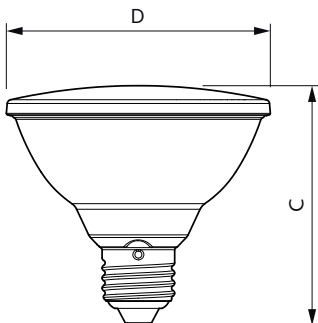

MASTER VALUE LEDspot PAR

Řízení a stmívání

Stmívatelné	Pouze s určitými stmívači
-------------	---------------------------

Mechanické a materiály

Povrchová úprava žárovky	Číré
Tvar žárovky	PAR30S [PAR 95 mm / 3,75 palce, krátká]

Rozměrové výkresy

Product	D	C
MAS LEDspot VLE D 9.5-75W 930 PAR30S 25D	95 mm	86 mm

Fotometrické údaje

Accent Lighting Spots - MAS LEDspot VLE D 9.5-75W 930 PAR30S 25D

Spectral Power Distribution Colour - MAS LEDspot VLE D 9.5-75W 930 PAR30S 25D