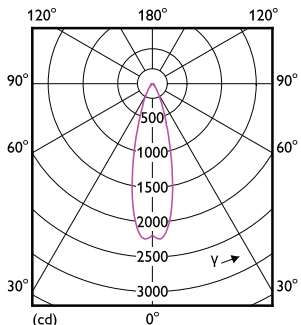

Údaje o produktu

Obecné informace	
Patice krytky	E27 [E27]
Nominální životnost	25 000 h
Cyklus zapnutí	50 000
Lighting Technology	LED
Referenční měření toku	Narrow Cone
Shoda s požadavky EU RoHS	Ano
Světelně technické	
Kód barvy	930 [CCT of 3000K]
Vyzařovací úhel (jmen.)	25 stupňů
Světelný tok	760 lm
Svítilivost (jmen.)	3 000 cd
Barevné konstrukce	Bílá (WH)
Jmenovitá náhradní teplota chromatičnosti	3000 K
Měrný výkon (jmen.) (nom.)	80 lm/W
Konzistence barev	<6
Index podání barev (CRI)	90
Světelný tok na konci jmenovité životnosti (jmen.)	70 %

MASTER VALUE LEDspot PAR

Řízení a stmívání

Stmívatelné	Pouze s určitými stmívači
-------------	---------------------------

Mechanické a materiály

Povrchová úprava žárovky	Číré
Tvar žárovky	PAR30S [PAR 95 mm / 3,75 palce, krátká]

Rozměrové výkresy

Product	D	C
MAS LEDspot VLE D 9.5-75W 930 PAR30S 25D	95 mm	86 mm

Fotometrické údaje

Accent Lighting Spots - MAS LEDspot VLE D 9.5-75W 930 PAR30S 25D

Spectral Power Distribution Colour - MAS LEDspot VLE D 9.5-75W 930 PAR30S 25D

MASTER VALUE LEDspot PAR

Fotometrické údaje

Light Distribution Diagram - MAS LEDspot VLE D 9.5-75W 930 PAR30S 25D

Životnost

Life Expectancy Diagram - MAS LEDspot VLE D 9.5-75W 930 PAR30S 25D

Lumen Maintenance Diagram - MAS LEDspot VLE D 9.5-75W 930 PAR30S 25D