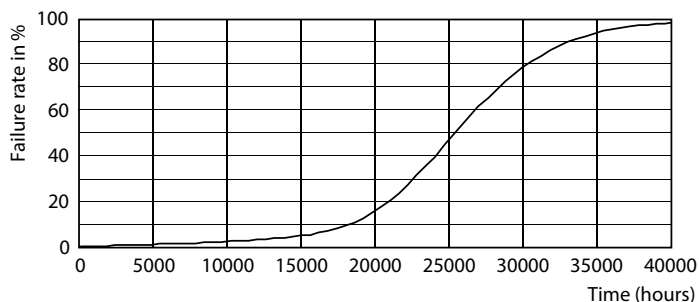

Životnost

Life Expectancy Diagram - MAS LEDspot VLE D 9.5-75W 930 PAR30S 25D