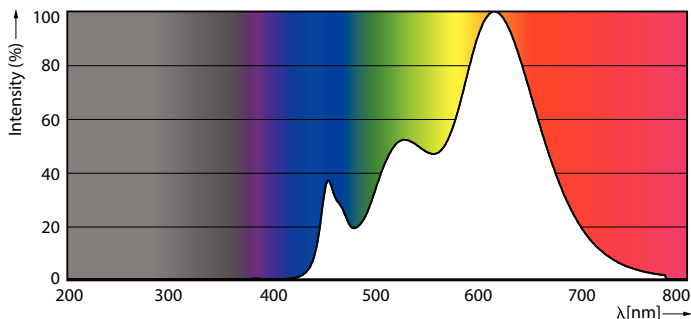

## Fotometrické údaje

Spectral Power Distribution Colour - MAS LEDspot VLE D 9.5-75W 927  
PAR30S 25D