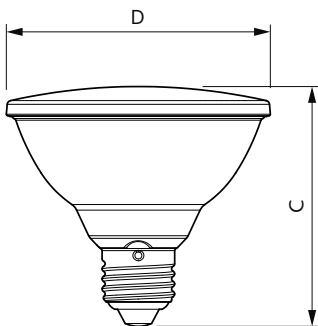

MASTER VALUE LEDspot PAR

Mechanical and housing

Povrchová úprava žárovky	Číré
Tvar žárovky	PAR30S [PAR 95 mm / 3,75 palce, krátká]

Approval and application

Vhodné pro zvýrazňující osvětlení	Ano
Spotřeba energie kWh/1000 h	10 kWh
Registrační číslo databáze EPREL	1 121 746
Shoda s požadavky EU RoHS	Ano

Product data

Full EOC	871951444320400

Objednávací název produktu	MAS LEDspot VLE D 9.5-75W 927 PAR30S 25D
Objednávací kód	44320400
Číslování SAP – počet v balení	1
Číslování SAP – balení v krabici	6
Číslo materiálu (12NC)	929003485402
Celý název výrobku	MAS LEDspot VLE D 9.5-75W 927 PAR30S 25D
Pouzdří – EAN/UPC	8719514443211

Rozměrové výkresy

Product	D	C
MAS LEDspot VLE D 9.5-75W 927 PAR30S 25D	95 mm	86 mm

Fotometrické údaje