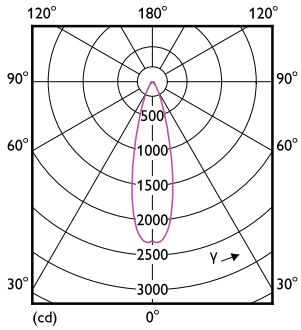

MASTER VALUE LEDspot PAR

Fotometrické údaje

Light Distribution Diagram - MAS LEDspot VLE D 9.5-75W 927 PAR30S 25D