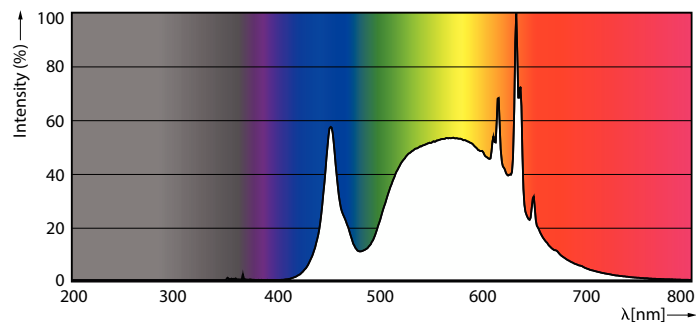

Údaje o produktu

General information		Operating and electrical	
Patice	E14 [E14]	Konzistence barev	<6
Splňuje požadavky evropské směrnice RoHS	Ano	Index barevného podání (jmen.)	80
Jmenovitá životnost (jmen.)	50000 h	Světelný tok na konci jmenovité životnosti (jmen.)	70 %
Cyklus přepínání	50 000x		
Referenční světelný tok	Sphere		
Light technical			
Kód barvy	840 [CCT 4000 K]	Vstupní frekvence	50 až 60 Hz
Světelný tok (jmen.)	485 lm	Power (Rated) (Nom)	2,3 W
Barevné konstrukce	Chladná bílá (CW)	Proud zdroje (jmen.)	30 mA
Náhradní teplota chromatičnosti (jmen.)	4000 K	Ekvivalentní příkon	40 W
Měrný výkon (jmen.) (nom.)	210 lm/W	Doba spuštění (jmen.)	0,5 s
		Doba zahřátí na 60 % světla (jmen.)	0,5 s
		Účinnost (jmen.)	0,35

Svíčkové a lustrové LED světelné zdroje MASTER UltraEfficient

Napětí (jmen.)	220-240 V
Temperature	
Maximální teplota (jmen.)	70 °C
Controls and dimming	
Regulovatelné	Ne
Mechanical and housing	
Úprava žárovky	Vymazat
Tvar žárovky	B35 [B 35mm]
Approval and application	
Třída energetické účinnosti	A
Spotřeba energie kWh/1000 h	3 kWh

Rozměrové výkresy

MAS LEDCandleND2.3-40W E14 840B35 CLG UE

Product	D	C
MAS LEDCandleND2.3-40W E14 840B35 CLG UE	35 mm	125 mm

Fotometrické údaje

Spectral Power Distribution Colour

General uniform lighting

Svíčkové a lustrové LED světelné zdroje MASTER UltraEfficient