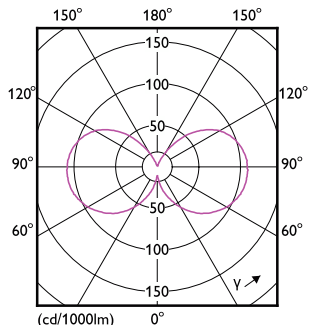

Rozměrové výkresy

MAS LEDCandleND2.3-40W E14 840B35 CLG UE

Product	D	C
MAS LEDCandleND2.3-40W E14 840B35 CLG UE	35 mm	125 mm

Fotometrické údaje

Spectral Power Distribution Colour

General uniform lighting

Svíčkové a lustrové LED světelné zdroje MASTER UltraEfficient

Fotometrické údaje

Light Distribution Diagram

Životnost

Life Expectancy Diagram

Lumen Maintenance Diagram