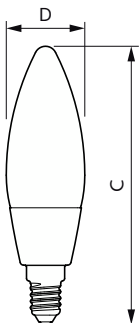

Údaje o produktu

General information		Operating and electrical	
Patice	E14 [E14]	Konzistence barev	<6
Splňuje požadavky evropské směrnice RoHS	Ano	Index barevného podání (jmen.)	80
Jmenovitá životnost (jmen.)	50000 h	Světelný tok na konci jmenovité životnosti (jmen.)	70 %
Cyklus přepínání	50 000x		
Referenční světelný tok	Sphere		
Light technical			
Kód barvy	840 [CCT 4000 K]	Vstupní frekvence	50 až 60 Hz
Světelný tok (jmen.)	485 lm	Power (Rated) (Nom)	2,3 W
Barevné konstrukce	Chladná bílá (CW)	Proud zdroje (jmen.)	30 mA
Náhradní teplota chromatičnosti (jmen.)	4000 K	Ekvivalentní příkon	40 W
Měrný výkon (jmen.) (nom.)	210 lm/W	Doba spuštění (jmen.)	0,5 s
		Doba zahřátí na 60 % světla (jmen.)	0,5 s
		Účinnost (jmen.)	0,35

Rozměrové výkresy

MAS LEDCandleND2.3-40W E14 840B35 CLG UE

Product	D	C
MAS LEDCandleND2.3-40W E14 840B35 CLG UE	35 mm	125 mm

Fotometrické údaje

Spectral Power Distribution Colour

General uniform lighting

Svíčkové a lustrové LED světelné zdroje MASTER UltraEfficient