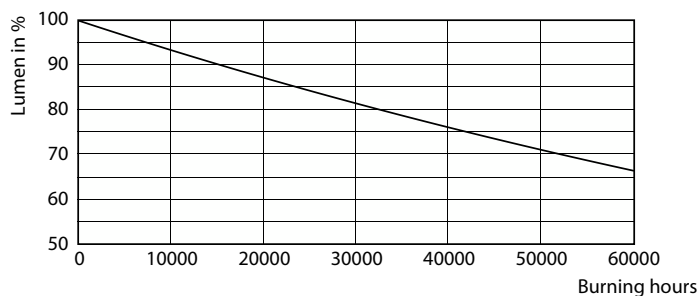

Údaje o produktu

General information		Operating and electrical	
Patice	E14 [E14]	Konzistence barev	<6
Splňuje požadavky evropské směrnice RoHS	Ano	Index barevného podání (jmen.)	80
Jmenovitá životnost (jmen.)	50000 h	Světelný tok na konci jmenovité životnosti (jmen.)	70 %
Cyklus přepínání	50 000x		
Referenční světelný tok	Sphere		
Light technical			
Kód barvy	840 [CCT 4000 K]	Vstupní frekvence	50 až 60 Hz
Světelný tok (jmen.)	485 lm	Power (Rated) (Nom)	2,3 W
Barevné konstrukce	Chladná bílá (CW)	Proud zdroje (jmen.)	30 mA
Náhradní teplota chromatičnosti (jmen.)	4000 K	Ekvivalentní příkon	40 W
Měrný výkon (jmen.) (nom.)	210 lm/W	Doba spuštění (jmen.)	0,5 s
		Doba zahřátí na 60 % světla (jmen.)	0,5 s
		Účinnost (jmen.)	0,35

Fotometrické údaje

Light Distribution Diagram

Životnost

Life Expectancy Diagram

Lumen Maintenance Diagram