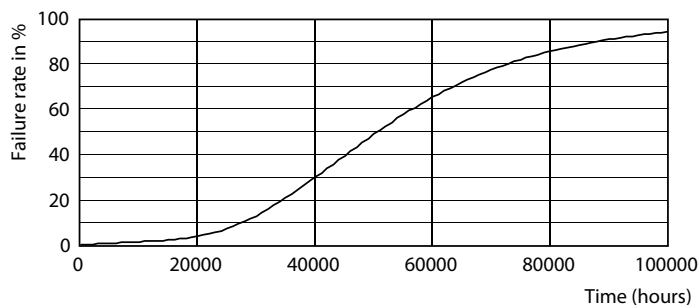

Životnost

Life Expectancy Diagram