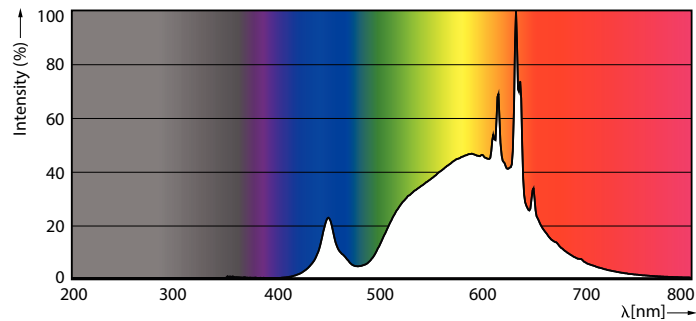

Údaje o produktu

General information	
Patice	E27 [E27]
Splňuje požadavky evropské směrnice	Ano
RoHS	
Jmenovitá životnost (jmen.)	50000 h
Cyklus přepínání	50 000x
Referenční světelný tok	Sphere

Light technical	
Kód barvy	830 [CCT: 3000 K]
Světelný tok (jmen.)	1535 lm
Barevné konstrukce	Bílá (WH)
Náhradní teplota chromatičnosti (jmen.)	3000 K
Měrný výkon (jmen.) (nom.)	210 lm/W
Konzistence barev	<6
Index barevného podání (jmen.)	80
Světelný tok na konci jmenovité životnosti (jmen.)	70 %

Product	D	C
MAS LEDBulbND7.3-100WE27830 A70 CLG UE	70 mm	127 mm

Fotometrické údaje

General uniform lighting

Light Distribution Diagram

Spectral Power Distribution Colour

LED zdroj UltraEfficient

Životnost

Life Expectancy Diagram