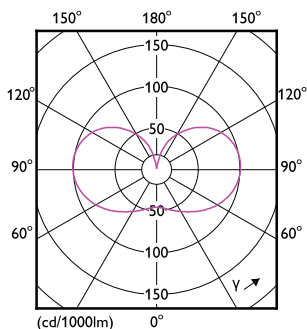

## Rozměrové výkresy

MAS LEDBulbND7.3-100WE27840 A70 FRG UE

Product	D	C
MAS LEDBulbND7.3-100WE27840 A70 FRG UE	70 mm	127 mm

## Fotometrické údaje

General uniform lighting

Spectral Power Distribution Colour

Light Distribution Diagram