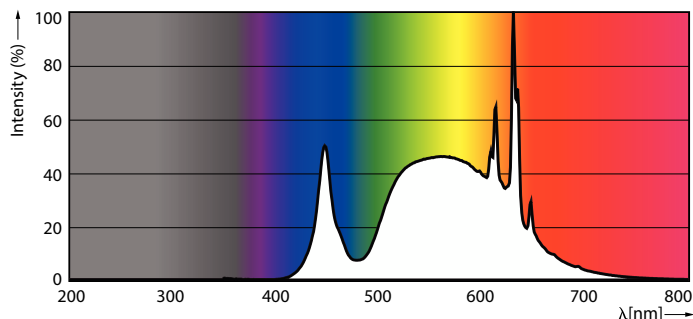

## Fotometrické údaje

General uniform lighting

Spectral Power Distribution Colour

Light Distribution Diagram