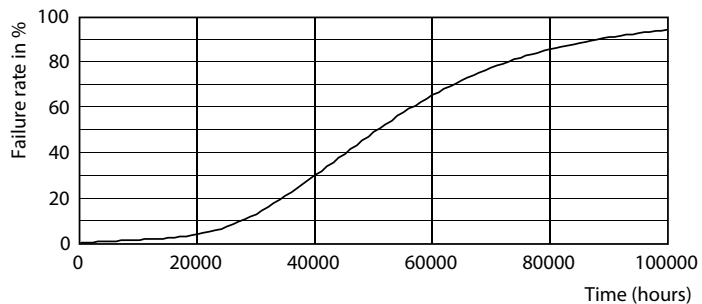

LED zdroj UltraEfficient

Životnost

Life Expectancy Diagram

Lumen Maintenance Diagram