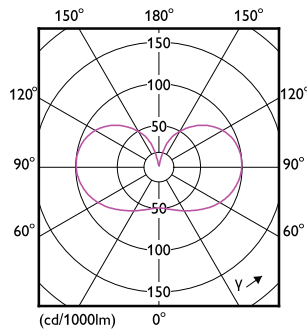

Rozměrové výkresy

MAS LEDBulbND4-60W E27 840 A60 FR G UE

Product	D	C
MAS LEDBulbND4-60W E27 840 A60 FR G UE	60 mm	105 mm

Fotometrické údaje

General uniform lighting

Light Distribution Diagram

Spectral Power Distribution Colour