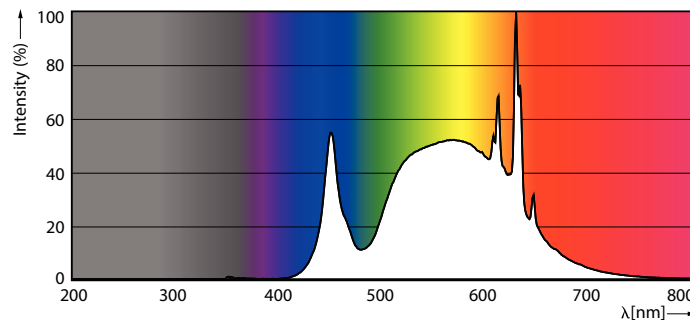

Údaje o produktu

General information			
Patice	E27 [E27]	Proud zdroje (jmen.)	45 mA
Splňuje požadavky evropské směrnice RoHS	Ano	Ekvivalentní příkon	60 W
Jmenovitá životnost (jmen.)	50000 h	Doba spuštění (jmen.)	0,5 s
Cyklus přepínání	50 000x	Doba zahřátí na 60 % světla (jmen.)	0.5 s
Referenční světelný tok	Sphere	Účinnost (jmen.)	0.4
		Napětí (jmen.)	220-240 V
Light technical		Temperature	
Kód barvy	840 [CCT 4000 K]	Maximální teplota (jmen.)	70 °C
Světelný tok (jmen.)	840 lm		
Barevné konstrukce	Chladná bílá (CW)	Controls and dimming	
Náhradní teplota chromatičnosti (jmen.)	4000 K	Regulovatelné	Ne
Měrný výkon (jmen.) (nom.)	210 lm/W		
Konzistence barev	<6	Mechanical and housing	
Index barevného podání (jmen.)	80	Úprava žárovky	Mléčná
Světelný tok na konci jmenovité životnosti (jmen.)	70 %	Tvar žárovky	A60 [A 60mm]
Operating and electrical		Approval and application	
Vstupní frekvence	50 až 60 Hz	Třída energetické účinnosti	A
Power (Rated) (Nom)	4 W	Spotřeba energie kWh/1000 h	4 kWh

Rozměrové výkresy

MAS LEDBulbND4-60W E27 840 A60 FR G UE

Product	D	C
MAS LEDBulbND4-60W E27 840 A60 FR G UE	60 mm	105 mm

Fotometrické údaje

General uniform lighting

Light Distribution Diagram

Spectral Power Distribution Colour