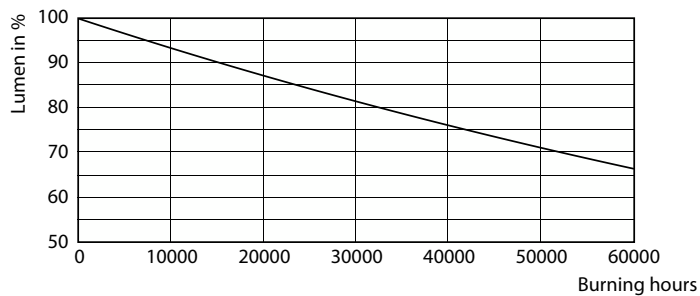

LED zdroj UltraEfficient

Životnost

Life Expectancy Diagram

Lumen Maintenance Diagram