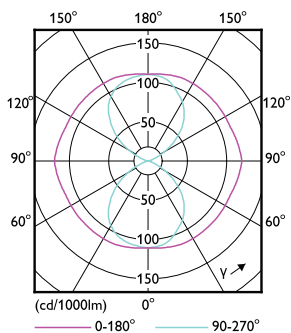

TrueForce LED Public (silnice – SON)

Doba spuštění (jmen.)	0,5 s
Doba zahřívání do 60 % světla	0,5 s
Napětí (jmen.)	85-95 V
Teplota okolí	
Rozsah okolních teplot	-40 °C až 55 °C
Maximální teplota (jmen.)	52 °C
Řízení a stmívání	
Stmívatelné	Ne
Mechanické a materiály	
Povrchová úprava žárovky	Číré
Materiál žárovky	Sklo
Tvar žárovky	T70 [T 70 mm]
Certifikace a použití	
Třída energetické účinnosti	D

Rozměrové výkresy

Product	D	C
MAS LED SON-T IF 8.1Klm 50W 727 E40	71 mm	262 mm

Fotometrické údaje

Light Distribution Diagram

General uniform lighting - MAS LED SON-T IF 8.1Klm 50W 727 E40

TrueForce LED Public (silnice – SON)