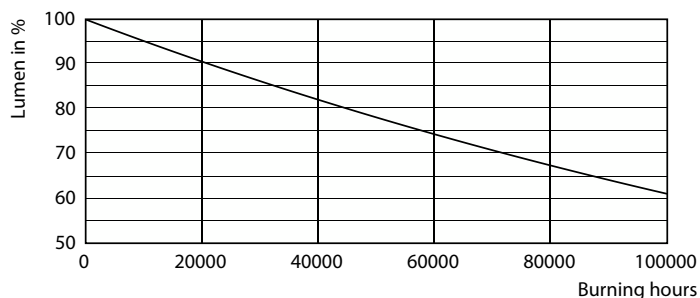

Fotometrické údaje

Spectral Power Distribution Colour

Životnost

Life Expectancy Diagram - MAS LED SON-T IF 8.1klm 50W 727 E40

Lumen Maintenance Diagram - MAS LED SON-T IF 8.1klm 50W 727 E40