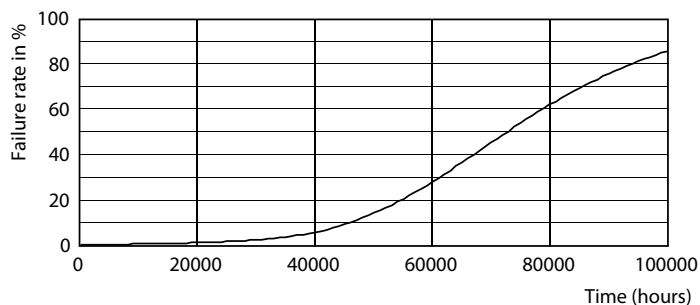

Životnost

Life Expectancy Diagram - MAS LED SON-T IF 8.1klm 50W 727 E40