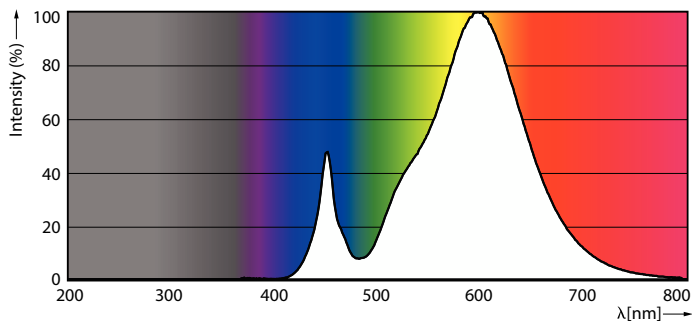

Měrný výkon (jmen.) (nom.)	162 lm/W
Konzistence barev	<6
Index podání barev (CRI)	70
Světelný tok na konci jmenovité životnosti (jmen.)	70 %
Photobiological safety according to EN 62471	RG1
Provozní a elektrické	
Frekvence sítě	50 Hz
Vstupní frekvence	50 Hz
Spotřeba energie	50 W
Proud zdroje (jmen.)	1 060 mA
Ekvivalentní příkon	100 W

TrueForce LED Public (silnice – SON)

Doba spuštění (jmen.)	0,5 s
Doba zahřívání do 60 % světla	0,5 s
Napětí (jmen.)	85-95 V
Teplota okolí	
Rozsah okolních teplot	-40 °C až 55 °C
Maximální teplota (jmen.)	52 °C
Řízení a stmívání	
Stmívatelné	Ne
Mechanické a materiály	
Povrchová úprava žárovky	Číré
Materiál žárovky	Sklo
Tvar žárovky	T70 [T 70 mm]
Certifikace a použití	
Třída energetické účinnosti	D

Rozměrové výkresy

Product	D	C
MAS LED SON-T IF 8.1Klm 50W 727 E40	71 mm	262 mm

Fotometrické údaje

Light Distribution Diagram

General uniform lighting - MAS LED SON-T IF 8.1Klm 50W 727 E40

TrueForce LED Public (silnice – SON)

Fotometrické údaje

Spectral Power Distribution Colour

Životnost

Life Expectancy Diagram - MAS LED SON-T IF 8.1klm 50W 727 E40

Lumen Maintenance Diagram - MAS LED SON-T IF 8.1klm 50W 727 E40