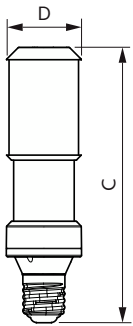

Varování a bezpečnost

- Montáž musí být vždy prováděna pracovníkem s odpovídající kvalifikací. Při osazování zdroje postupujte podle montážního návodu.

Údaje o produktu

Obecné informace	
Patice krytky	E40 [E40]
Nominální životnost	70 000 h
Cyklus zapnutí	50 000
Lighting Technology	LED
Referenční měření toku	Sphere
Shoda s požadavky EU RoHS	Ano
Světelně technické	
Kód barvy	727 [CCT of 2700K]
Světelný tok	8 100 lm
Barevné konstrukce	Teplá bílá (WW)
Jmenovitá náhradní teplota chromatičnosti	2700 K

Rozměrové výkresy

Product	D	C
MAS LED SON-T IF 8.1Klm 50W 727 E40	71 mm	262 mm

Fotometrické údaje

Light Distribution Diagram

General uniform lighting - MAS LED SON-T IF 8.1Klm 50W 727 E40

TrueForce LED Public (silnice – SON)