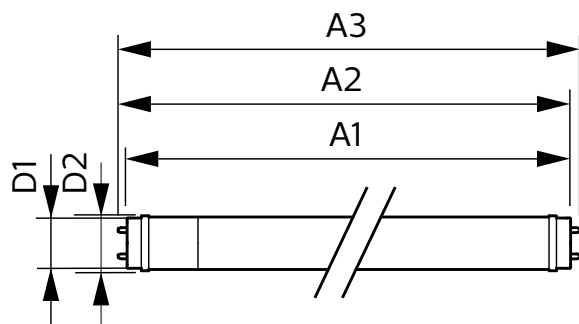

Mechanical and housing

Úprava žárovky	Mléčná
----------------	--------

Materiál žárovky	Glass
Délka výrobku	1500 mm
Tvar žárovky	Trubice, dvě patice

Approval and application

Třída energetické účinnosti	E
Výrobek šetřící energii	Yes
Značky schválení	RoHS compliance CE marking KEMA Keur certificate
Spotřeba energie kWh/1000 h	32 kWh
Registrační číslo EPREL	1037554

Rozměrové výkresy

CorePro LEDtube 1500mm UO 31.5W 840 T8

Product	D1	D2	A1	A2	A3
CorePro LEDtube 1500mm UO 31.5W 840 T8	25,7 mm	28 mm	1500 mm	1507,1 mm	1514,2 mm

Fotometrické údaje

Light Distribution Diagram