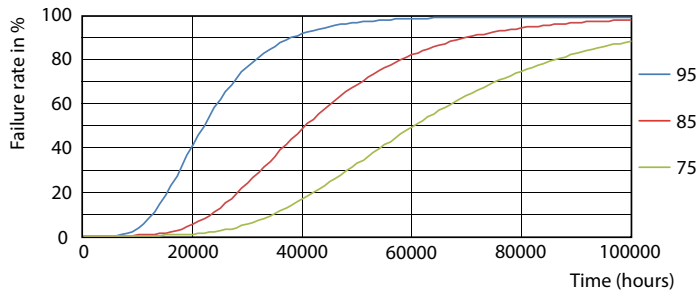

MASTER LEDtube InstantFit HF T5

Fotometrické údaje

Životnost

Lumen Maintenance Diagram - MAS LEDtube HF 1500mm UO 36W 840 T5