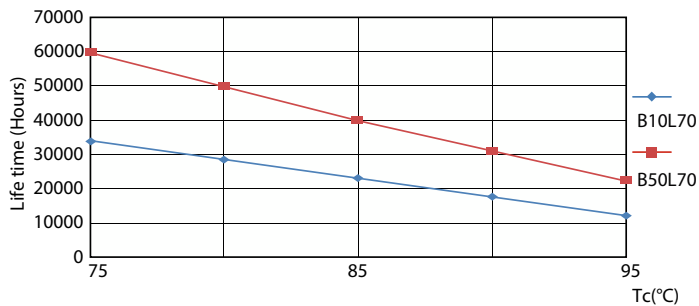

Life Expectancy Diagram - MAS LEDtube HF 1500mm UO 36W 840 T5

Life Expectancy Diagram - MAS LEDtube HF 1500mm UO 36W 840 T5