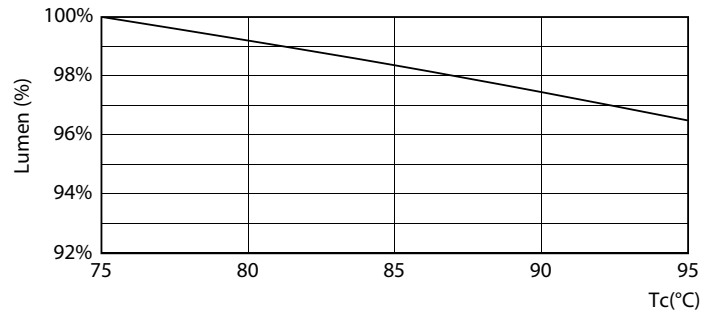

Lumen Maintenance Diagram - MAS LEDtube HF 1500mm UO 36W 840 T5