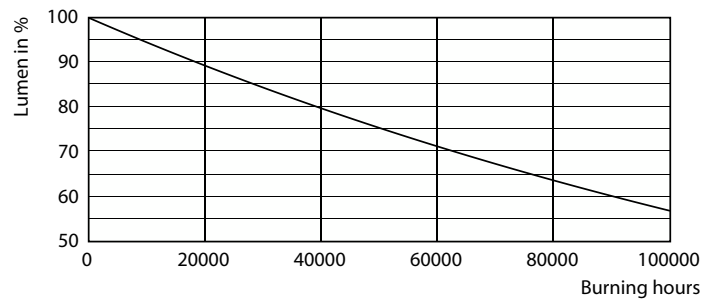

## Životnost

Life Expectancy Diagram - MAS LEDtube HF 1500mm UO 36W 840 T5

Lumen Maintenance Diagram - MAS LEDtube HF 1500mm UO 36W 840 T5

Life Expectancy Diagram - MAS LEDtube HF 1500mm UO 36W 840 T5

Lumen Maintenance Diagram - MAS LEDtube HF 1500mm UO 36W 840 T5