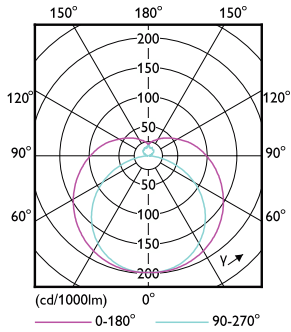

MASTER LEDtube InstantFit HF T5

Fotometrické údaje

Light Distribution Diagram - MAS LEDtube HF 1500mm UO 36W 840 T5