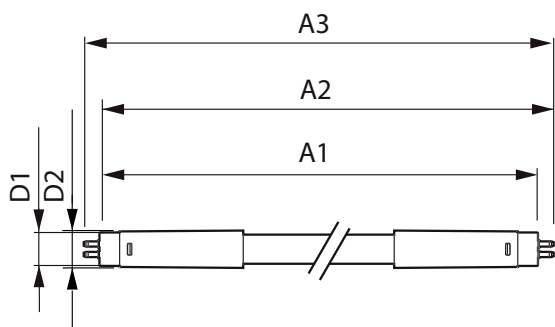

### Údaje o produktu

Obecné informace		Světelný tok na konci jmenovité životnosti (jmen.)	
Patice krytky	G5 [G5]	70 %	
Nominální životnost	60 000 h	Photobiological safety according to EN 62471 RGO	
Cyklus zapnutí	50 000	Provozní a elektrické	
Lighting Technology	LED	Frekvence sítě	30K to 100K Hz
Referenční měření toku	Sphere	Vstupní frekvence	30 K až 100 K Hz
Značka CE	Ano	Spotřeba energie	36 W
Shoda s požadavky EU RoHS	Ano	Doba spuštění (jmen.)	0,5 s
Světelně technické		Doba zahřívání do 60 % světla	0,5 s
Kód barvy	840 [CCT of 4000K]	Účinnost (zlomek)	0,9
Vyzařovací úhel (jmen.)	200 stupňů	Napětí (jmen.)	55-85 V
Světelný tok	5 600 lm	LED alternative to fluorescent lamp power	80 W
Barevné konstrukce	Studená bílá (CW)	Teplota okolí	
Jmenovitá náhradní teplota chromatičnosti	4000 K	Rozsah okolních teplot	-20 °C až 45 °C
Měrný výkon (jmen.) (nom.)	155,00 lm/W	Maximální teplota (jmen.)	75 °C
Konzistence barev	<6		
Index podání barev (CRI)	80		

# MASTER LEDtube InstantFit HF T5

Řízení a stmívání	
Stmívatelné	Ano – zkontrolujte kompatibilitu s předřadníky
Mechanické a materiály	
Povrchová úprava žárovky	Matná
Materiál žárovky	Sklo
Délka výrobku	1 500 mm
Tvar žárovky	Trubice, dvě patice
Certifikace a použití	
Třída energetické účinnosti	D
Výrobek šetřící energii	Ano
Certifikační značky	Shoda s požadavky RoHS TUV Značka CE Certifikát KEMA Keur
Spotřeba energie kWh/1000 h	36 kWh

## Rozměrové výkresy

Product	D1	D2	A1	A2	A3
MAS LEDtube HF 1500mm UO 36W 840 T5	15,5 mm	19 mm	1 449 mm	1 456 mm	1 463 mm