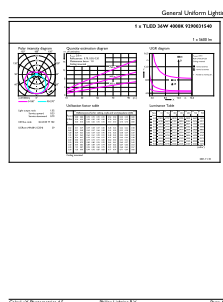

Fotometrické údaje

General uniform lighting - MAS LEDtube HF 1500mm UO 36W 840 T5