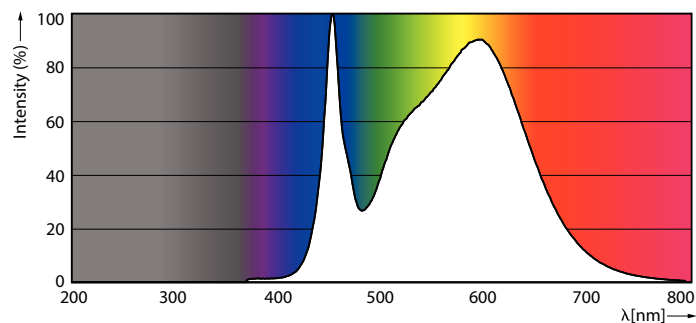

Fotometrické údaje

Spectral Power Distribution Colour - MAS LEDtube HF 1500mm UO 36W 840 T5