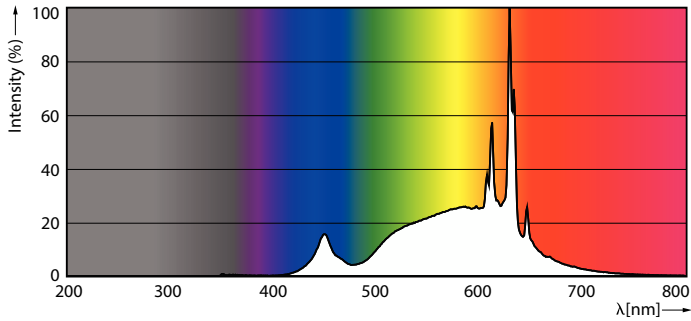

Údaje o produktu

General information		Index podání barev (CRI)		90
Patice krytky	E27 [E27]	Světelný tok na konci jmenovité životnosti (jmen.)	70 %	
Nominální životnost	15 000 h	Operating and electrical		
Cyklus zapnutí	20 000	Frekvence sítě	50 to 60 Hz	
Lighting Technology	LED	Vstupní frekvence	50 až 60 Hz	
Referenční měření toku	Sphere	Spotřeba energie	3,4 W	
Light technical		Proud zdroje (jmen.)	20 mA	
Kód barvy	927 [CCT of 2700K]	Ekvivalentní příkon	40 W	
Světelný tok	470 lm	Doba spuštění (jmen.)	0,5 s	
Barevné konstrukce	Teplá bílá (WW)	Doba zahřívání do 60 % světla	0,5 s	
Jmenovitá náhradní teplota chromatičnosti	2700 K	Účinnost (zlomek)	0,7	
Jmenovitá světelná účinnost	138,00 lm/W			
Konzistence barev	<6			

LED žárovky MASTER Value Glass

Napětí (jmen.)	220-240 V
Temperature	
Maximální teplota (jmen.)	80 °C
Controls and dimming	
Stmívatelné	Pouze s určitými stmívači
Mechanical and housing	
Povrchová úprava žárovky	Matná
Tvar žárovky	A60 [A 60 mm]
Approval and application	
Spotřeba energie kWh/1000 h	4 kWh
Registrační číslo databáze EPREL	574 384
Značka CE	Ano

Rozměrové výkresy

Product	D	C
MAS VLE LEDBulbD3.4-40W E27 927 A60 FR G	60 mm	104 mm

Fotometrické údaje

Light Distribution Diagram - MAS VLE LEDBulbD3.4-40W E27 927 A60 FR G

LED žárovky MASTER Value Glass

Fotometrické údaje

Spectral Power Distribution Colour - MAS VLE LEDBulbD3.4-40W E27 927 A60 FR G

Životnost

Life Expectancy Diagram - MAS VLE LEDBulbD3.4-40W E27 927 A60 FR G

Lumen Maintenance Diagram - MAS VLE LEDBulbD3.4-40W E27 927 A60 FR G