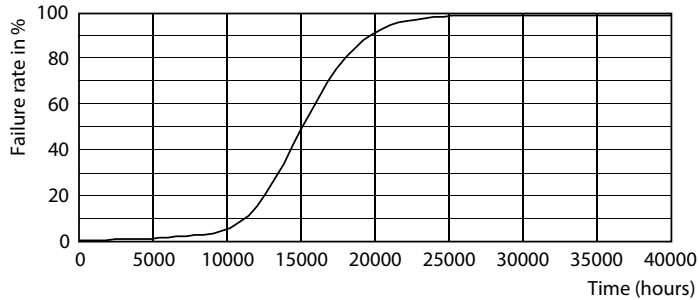

Životnost

Life Expectancy Diagram - MAS VLE LEDBulbD3.4-40W E27 927 A60 FR G