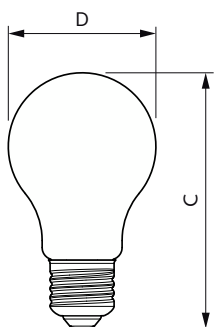

Údaje o produktu

General information		Index podání barev (CRI)		90
Patice krytky	E27 [E27]	Světelný tok na konci jmenovité životnosti (jmen.)	70 %	
Nominální životnost	15 000 h	Operating and electrical		
Cyklus zapnutí	20 000	Frekvence sítě	50 to 60 Hz	
Lighting Technology	LED	Vstupní frekvence	50 až 60 Hz	
Referenční měření toku	Sphere	Spotřeba energie	3,4 W	
Light technical		Proud zdroje (jmen.)	20 mA	
Kód barvy	927 [CCT of 2700K]	Ekvivalentní příkon	40 W	
Světelný tok	470 lm	Doba spuštění (jmen.)	0,5 s	
Barevné konstrukce	Teplá bílá (WW)	Doba zahřívání do 60 % světla	0,5 s	
Jmenovitá náhradní teplota chromatičnosti	2700 K	Účinnost (zlomek)	0,7	
Jmenovitá světelná účinnost	138,00 lm/W			
Konzistence barev	<6			

LED žárovky MASTER Value Glass

Napětí (jmen.)	220-240 V
Temperature	
Maximální teplota (jmen.)	80 °C
Controls and dimming	
Stmívatelné	Pouze s určitými stmívači
Mechanical and housing	
Povrchová úprava žárovky	Matná
Tvar žárovky	A60 [A 60 mm]
Approval and application	
Spotřeba energie kWh/1000 h	4 kWh
Registrační číslo databáze EPREL	574 384
Značka CE	Ano

Rozměrové výkresy

Product	D	C
MAS VLE LEDBulbD3.4-40W E27 927 A60 FR G	60 mm	104 mm

Fotometrické údaje

Light Distribution Diagram - MAS VLE LEDBulbD3.4-40W E27 927 A60 FR G

LED žárovky MASTER Value Glass

Fotometrické údaje