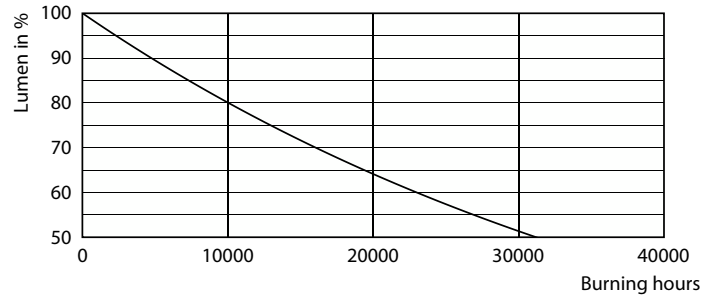

Lumen Maintenance Diagram - MAS VLE LEDBulbD3.4-40W E27 927 A60 FR G