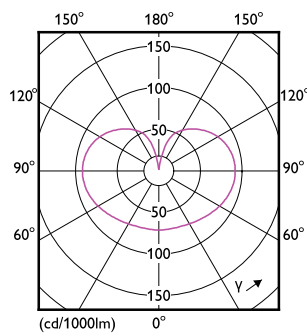

Údaje o produktu

General information		Index podání barev (CRI)		90
Patice krytky	E27 [E27]	Světelný tok na konci jmenovité životnosti (jmen.)	70 %	
Nominální životnost	15 000 h	Operating and electrical		
Cyklus zapnutí	20 000	Frekvence sítě	50 to 60 Hz	
Lighting Technology	LED	Vstupní frekvence	50 až 60 Hz	
Referenční měření toku	Sphere	Spotřeba energie	3,4 W	
Light technical		Proud zdroje (jmen.)	20 mA	
Kód barvy	927 [CCT of 2700K]	Ekvivalentní příkon	40 W	
Světelný tok	470 lm	Doba spuštění (jmen.)	0,5 s	
Barevné konstrukce	Teplá bílá (WW)	Doba zahřívání do 60 % světla	0,5 s	
Jmenovitá náhradní teplota chromatičnosti	2700 K	Účinnost (zlomek)	0,7	
Jmenovitá světelná účinnost	138,00 lm/W			
Konzistence barev	<6			

LED žárovky MASTER Value Glass

Napětí (jmen.)	220-240 V
Temperature	
Maximální teplota (jmen.)	80 °C
Controls and dimming	
Stmívatelné	Pouze s určitými stmívači
Mechanical and housing	
Povrchová úprava žárovky	Matná
Tvar žárovky	A60 [A 60 mm]
Approval and application	
Spotřeba energie kWh/1000 h	4 kWh
Registrační číslo databáze EPREL	574 384
Značka CE	Ano

Rozměrové výkresy

Product	D	C
MAS VLE LEDBulbD3.4-40W E27 927 A60 FR G	60 mm	104 mm

Fotometrické údaje

Light Distribution Diagram - MAS VLE LEDBulbD3.4-40W E27 927 A60 FR G

LED žárovky MASTER Value Glass

Fotometrické údaje