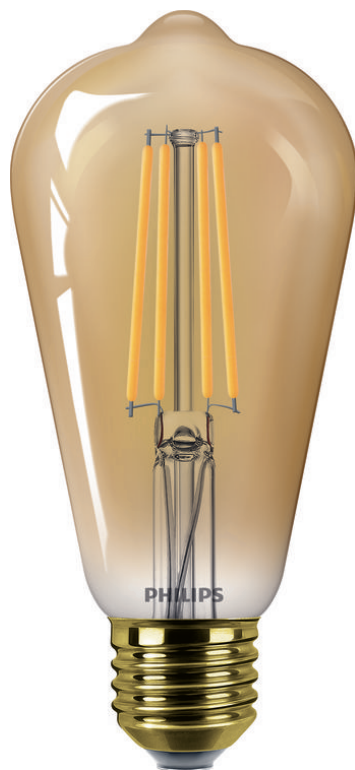

# PHILIPS

Žárovka  
(stmívatelná)

LED

5,8–50 W

E27

Plamen

Stmívání

8719514337794

## Špičková žárovka LED pro domácnost

Tato žárovka Philips LED poskytuje krásné, mimořádně hřejivé světlo, výjimečně dlouhou životnost a okamžité výrazné energetické úspory. Díky teplotě chromatičnosti imitující plamen je dokonalou volbou pro příjemnou atmosféru.