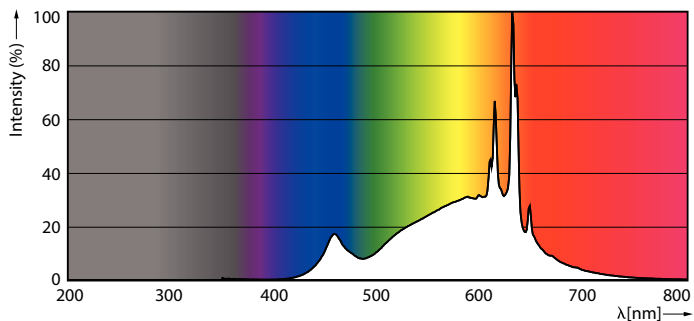

Údaje o produktu

General Information		Světelný tok na konci jmenovité životnosti (jmen.)	
Patice	E27 [E27]	70 %	
Splňuje požadavky evropské směrnice RoHS	Ano	Operating and Electrical	
Jmenovitá životnost (jmen.)	15000 h	Vstupní frekvence	50 až 60 Hz
Cyklus přepínání	20 000x	Power (Rated) (Nom)	11,2 W
	Sphere	Proud zdroje (jmen.)	51 mA
Light Technical		Ekvivalentní příkon	100 W
Kód barvy	927 [CCT 2700 K]	Doba spuštění (jmen.)	0,5 s
Světelný tok (jmen.)	1521 lm	Doba zahřátí na 60 % světla (jmen.)	0,5 s
Barevné konstrukce	Teplá bílá (WW)	Účinnost (jmen.)	0,7
Náhradní teplota chromatičnosti (jmen.)	2700 K	Napětí (jmen.)	220-240 V
Měrný výkon (jmen.) (nom.)	135,00 lm/W	Temperature	
Konzistence barev	<6	Maximální teplota (jmen.)	80 °C
Index barevného podání (jmen.)	90		

Rozměrové výkresy

Bulb A60 100W 1521lm 2700K E27 D CL

Product	D	C
MASTER VLE LEDBulbD11.2-100W E27 927 A60CLG	60 mm	108 mm

Fotometrické údaje

LEDbulb MAS A60 11,2W E27 927 CL-LDD

LEDbulb MAS 11,2W A60 E27 927 CL-GUL

LED zdroje MASTER Value GLASS

Fotometrické údaje

LEDbulb MAS 11,2W A60 E27 927 CL-POC

Životnost

15K LED

15K LMP