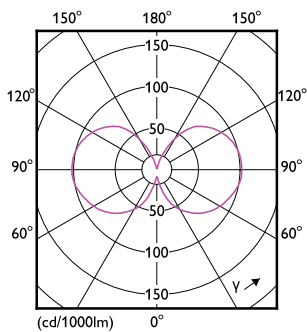

Approval and Application

Energy Efficiency Class	D
Spotřeba energie kWh/1000 h	12 kWh
	574365

Product Data

Úplný kód výrobku	871951434792200
Objednávací název produktu	MASTER VLE LEDBulbD11.2-100W E27 927 A60CLG
EAN/UPC – výrobek	8719514347922
Objednávací kód	34792200
Číslování SAP – počet v balení	1
Číslování SAP – balení v krabici	10
Materiál SAP	929003058302
Celková hmotnost SAP (kus)	0,030 kg

Rozměrové výkresy

Bulb A60 100W 1521lm 2700K E27 D CL

Product	D	C
MASTER VLE LEDBulbD11.2-100W E27 927 A60CLG	60 mm	108 mm

Fotometrické údaje

LEDbulb MAS A60 11,2W E27 927 CL-LDD

LEDbulb MAS 11,2W A60 E27 927 CL-GUL