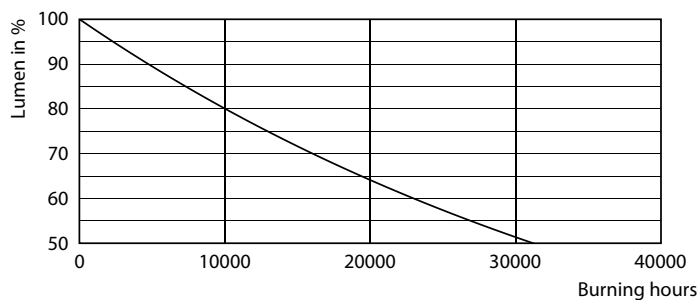

Údaje o produktu

General Information		Světelný tok na konci jmenovité životnosti (jmen.)	
Patice	E27 [E27]	70 %	
Splňuje požadavky evropské směrnice RoHS	Ano	Operating and Electrical	
Jmenovitá životnost (jmen.)	15000 h	Vstupní frekvence	50 až 60 Hz
Cyklus přepínání	20 000x	Power (Rated) (Nom)	11,2 W
	Sphere	Proud zdroje (jmen.)	51 mA
Light Technical		Ekvivalentní příkon	100 W
Kód barvy	927 [CCT 2700 K]	Doba spuštění (jmen.)	0,5 s
Světelný tok (jmen.)	1521 lm	Doba zahřátí na 60 % světla (jmen.)	0,5 s
Barevné konstrukce	Teplá bílá (WW)	Účinnost (jmen.)	0,7
Náhradní teplota chromatičnosti (jmen.)	2700 K	Napětí (jmen.)	220-240 V
Měrný výkon (jmen.) (nom.)	135,00 lm/W	Temperature	
Konzistence barev	<6	Maximální teplota (jmen.)	80 °C
Index barevného podání (jmen.)	90		

Rozměrové výkresy

Bulb A60 100W 1521lm 2700K E27 D CL

Product	D	C
MASTER VLE LEDBulbD11.2-100W E27 927 A60CLG	60 mm	108 mm

Fotometrické údaje

LEDbulb MAS A60 11,2W E27 927 CL-LDD

LEDbulb MAS 11,2W A60 E27 927 CL-GUL

LED zdroje MASTER Value GLASS

Fotometrické údaje

LEDbulb MAS 11,2W A60 E27 927 CL-POC

Životnost

15K LED

15K LMP