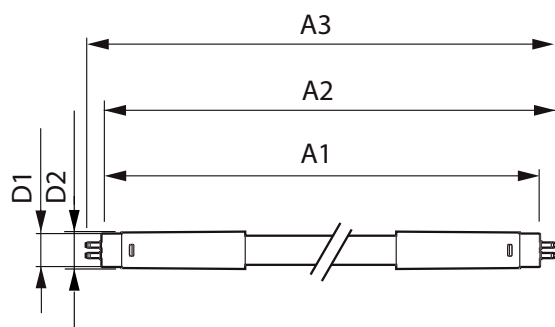

MASTER LEDtube Mains T5

Maximální teplota (jmen.)	60 °C
---------------------------	-------

Controls and Dimming

Regulovatelné	Ne
---------------	----

Mechanical and Housing

Úprava žárovky	Mléčná
Materiál žárovky	Glass
Délka výrobku	600 mm
Tvar žárovky	Trubice, dvě patice

Rozměrové výkresy

MAS LEDtube 600mm HE 8W 865 T5

Product

MASTER LEDtube 600mm HE 8W 865 T5 EU

Fotometrické údaje

LEDtube MAS 8W G5 1000lm

LEDtube MAS G3 8W G13 1050lm 865-POC

MASTER LEDtube Mains T5