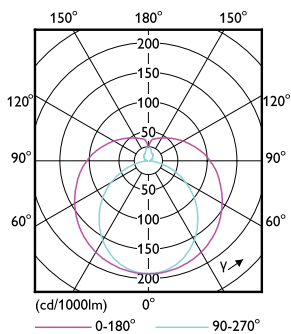

Rozměrové výkresy

MAS LEDtube 600mm HE 8W 865 T5

Product

MASTER LEDtube 600mm HE 8W 865 T5 EU

Fotometrické údaje

LEDtube MAS 8W G5 1000lm

LEDtube MAS G3 8W G13 1050lm 865-POC

MASTER LEDtube Mains T5

Fotometrické údaje

LEDtube MAS G3 8W G13 1050lm 865-GUL

Životnosť

LEDtube 50K-LED

LEDtube MAS G3 8W 50K LumenVsTc-LMP

LEDtube MAS 1 26W 50K LifetimeVsTc-LED

LEDtube MAS 1 26W 50K FailureRate-LED

MASTER LEDtube Mains T5