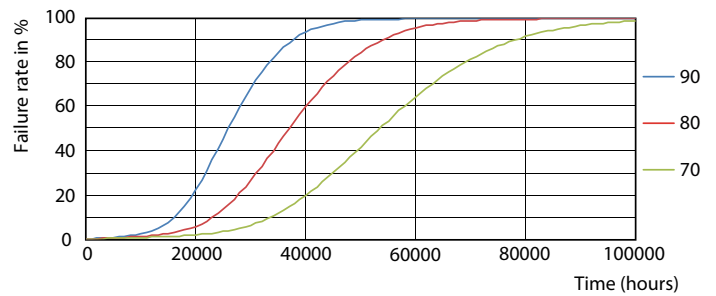

Fotometrické údaje

LEDtube MAS G3 8W G13 1050lm 865-GUL

Životnosť

LEDtube 50K-LED

LEDtube MAS G3 8W 50K LumenVsTc-LMP

LEDtube MAS 1 26W 50K LifetimeVsTc-LED

LEDtube MAS 1 26W 50K FailureRate-LED

MASTER LEDtube Mains T5