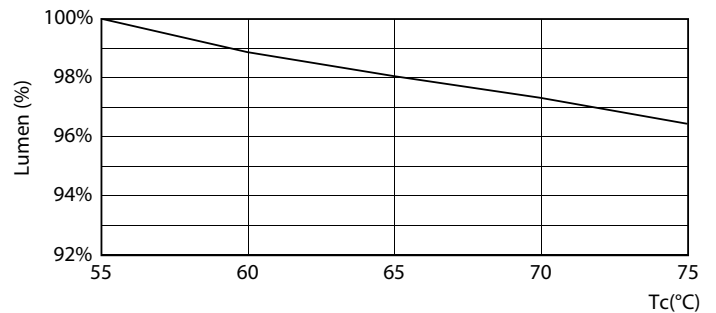

LEDtube MAS G3 8W 50K LumenVsTc-LMP

MASTER LEDtube Mains T5

Fotometrické údaje

LEDtube MAS G3 8W G13 1050lm 865-GUL

Životnosť