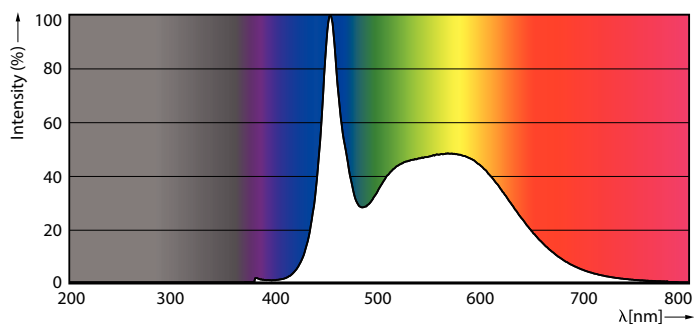

Rozměrové výkresy

MAS LEDtube 600mm HE 8W 865 T5

Product

MASTER LEDtube 600mm HE 8W 865 T5 EU

Fotometrické údaje

LEDtube MAS 8W G5 1000lm

LEDtube MAS G3 8W G13 1050lm 865-POC

MASTER LEDtube Mains T5