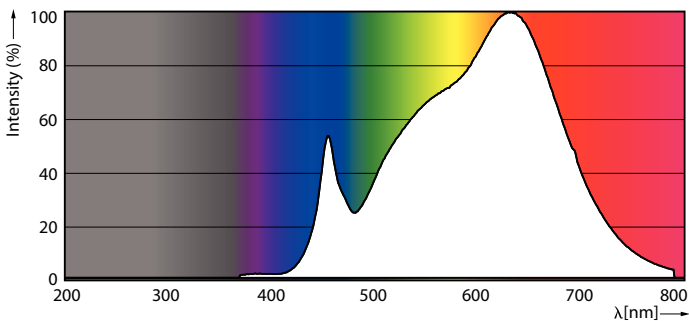

Product	D	C
MAS ExpertColor 10.8-50W 930 AR111 24D	111 mm	61 mm

Fotometrické údaje

LEDspots MAS SLR 10,8W AR111 G53 930 9D-POC POC

LEDspots MAS SLR 10,8W AR111 G53 930 24D-ADL ADL

MASTER LEDspot ExpertColor AR111