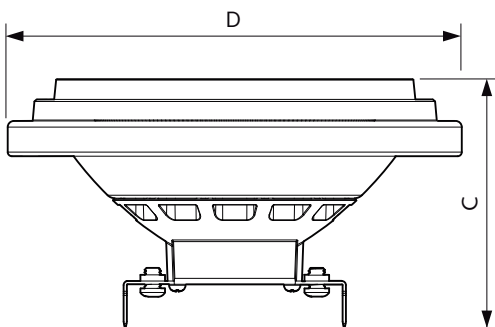

MASTER LEDspot ExpertColor AR111

Controls and Dimming

Regulovatelné Pouze s určitými stmívači

Mechanical and Housing

Úprava žárovky Vymazat

Tvar žárovky AR111

Approval and Application

Třída energetické účinnosti G

Vhodné pro zvýrazňující osvětlení Yes

Spotřeba energie kWh/1000 h 11 kWh

Registrační číslo EPREL 648247

Product Data

Úplný kód výrobku 871951433399400

Objednací název produktu MAS ExpertColor 10.8-50W 930 AR111 24D

EAN/UPC – výrobek 8719514333994

Objednací kód 33399400

Číslování SAP – počet v balení 1

Číslování SAP – balení v krabici 6

Materiál SAP 929003043602

Celková hmotnost SAP (kus) 0,160 kg

Rozměrové výkresy

EC AR111 12V 11-50W 620lm 24D 3000K GU53

Product	D	C
MAS ExpertColor 10.8-50W 930 AR111 24D	111 mm	61 mm