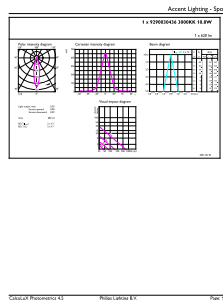

EAN/UPC – výrobek 8719514333994

Objednací kód 33399400

Číslování SAP – počet v balení 1

Číslování SAP – balení v krabici 6

Materiál SAP 929003043602

Celková hmotnost SAP (kus) 0,160 kg

Rozměrové výkresy

EC AR111 12V 11-50W 620lm 24D 3000K GU53

Product	D	C
MAS ExpertColor 10.8-50W 930 AR111 24D	111 mm	61 mm

Fotometrické údaje

LEDspots MAS SLR 10,8W AR111 G53 930 9D-POC POC

LEDspots MAS SLR 10,8W AR111 G53 930 24D-ADL ADL

MASTER LEDspot ExpertColor AR111