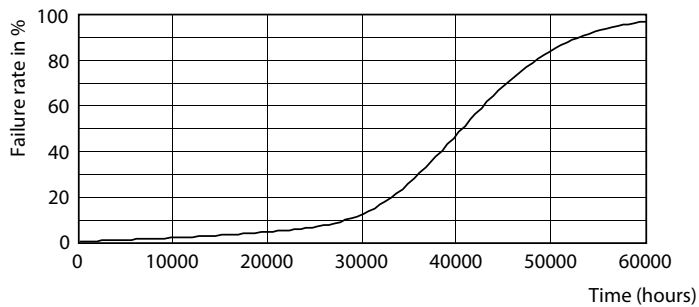

Životnost

LEDspots LED 40K