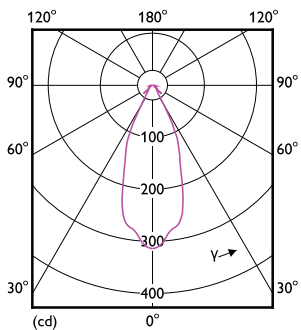

Rozměrové výkresy

EC AR111 12V 11-50W 600lm 40D 2700K GU53

Product	D	C
MAS ExpertColor 10.8-50W 927 AR111 40D	111 mm	61 mm

Fotometrické údaje

LEDspots MAS SLR 10,8W AR111 G53 927 40D-LDD LDD

LEDspots MAS SLR 10,8W AR111 G53 927 40D-ADL ADL