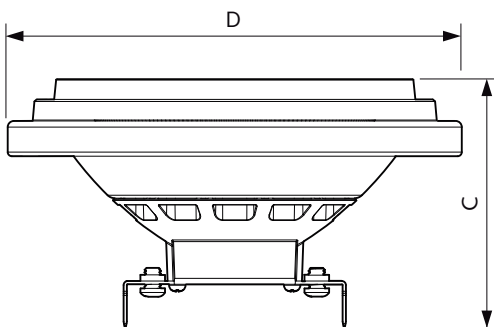

Rozměrové výkresy

EC AR111 12V 11-50W 600lm 40D 2700K GU53

Product	D	C
MAS ExpertColor 10.8-50W 927 AR111 40D	111 mm	61 mm

Fotometrické údaje

LEDspots MAS SLR 10,8W AR111 G53 927 40D-LDD LDD

LEDspots MAS SLR 10,8W AR111 G53 927 40D-ADL ADL