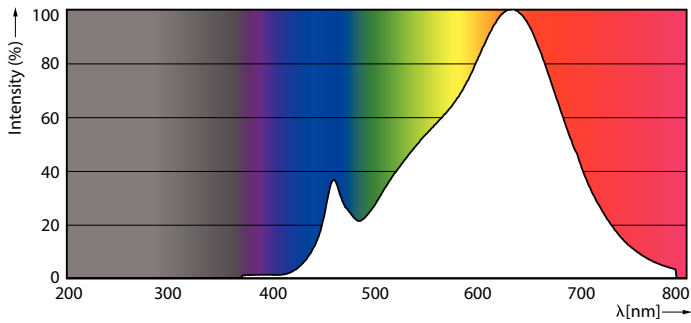

Rozměrové výkresy

EC AR111 12V 11-50W 600lm 40D 2700K GU53

Product	D	C
MAS ExpertColor 10.8-50W 927 AR111 40D	111 mm	61 mm

Fotometrické údaje

LEDspots MAS SLR 10,8W AR111 G53 927 40D-LDD LDD

LEDspots MAS SLR 10,8W AR111 G53 927 40D-ADL ADL

MASTER LEDspot ExpertColor AR111

Fotometrické údaje

LEDspots MAS SLR 10,8W AR111 G53 927 9D-POC POC

Životnost

LEDspots LED 40K

LEDspots LMP 40K