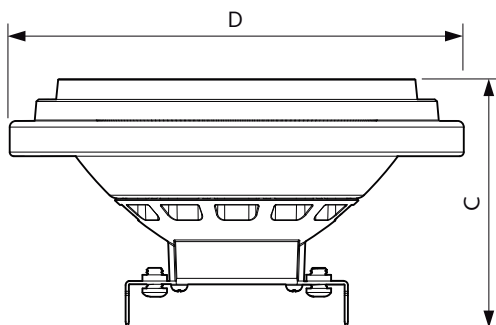

## Rozměrové výkresy

MAS ExpertColor 10.8-50W 927 AR111 24D

Product	D	C
MAS ExpertColor 10.8-50W 927 AR111 24D	111 mm	61 mm