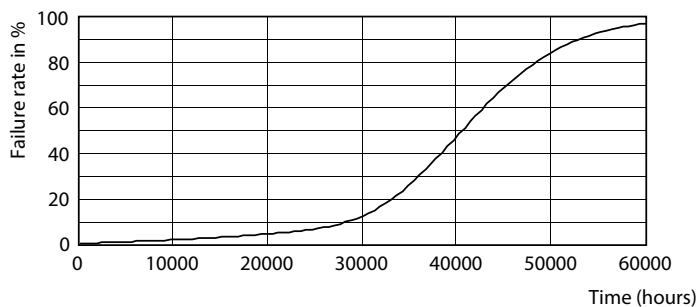

Životnost

LEDspots LED 40K