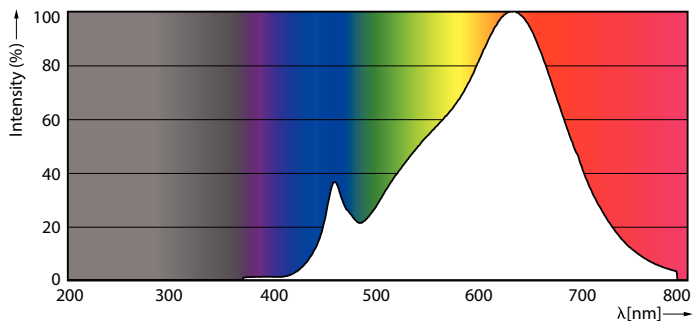

MASTER LEDspot ExpertColor AR111

Fotometrické údaje

LEDspots MAS SLR 10,8W AR111 G53 927 9D-POC POC