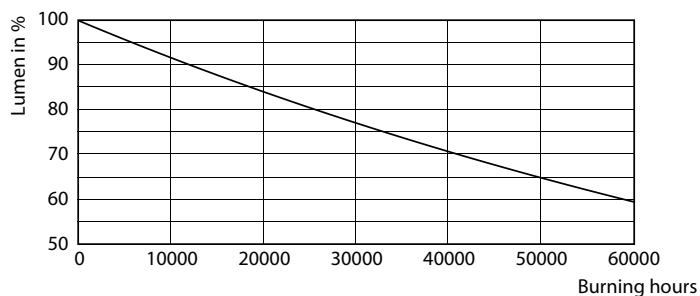

LEDspots LMP 40K