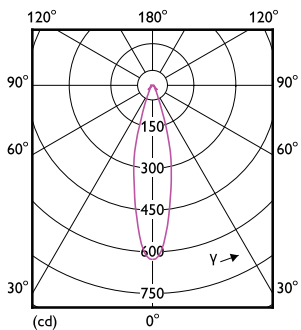

Fotometrické údaje

LEDspots MAS SLR 10,8W AR111 G53 927 24D-LDD LDD

LEDspots MAS SLR 10,8W AR111 G53 927 24D-ADL ADL