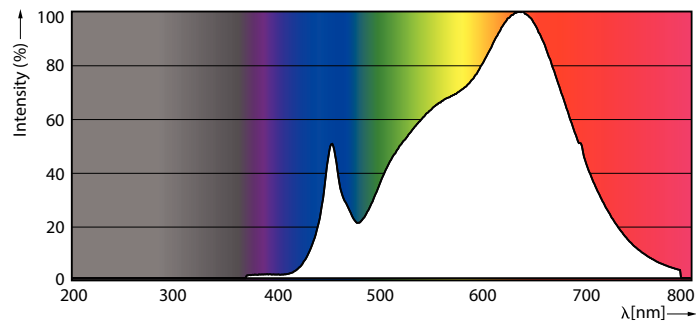

Fotometrické údaje

LEDspots MAS SLR 14,8W AR111 G53 930 24D-POC POC

LEDspots MAS SLR 14,8W AR111 G53 930 45D-ADL ADL