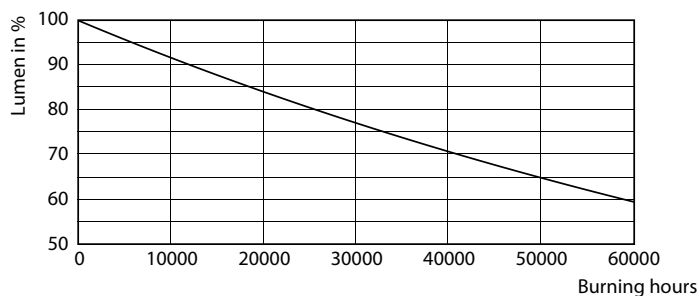

MASTER LEDspot ExpertColor AR111

Fotometrické údaje

LEDspots MAS SLR 14,8W AR111 G53 930 45D-LDD LDD

Životnost

LEDspots LED 40K

LEDspots LMP 40K