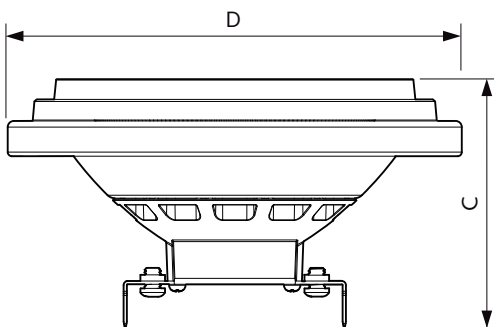

Rozměrové výkresy

EC AR111 12V 15-75W 875lm 45D 3000K GU53

Product	D	C
MAS ExpertColor 14.8-75W 930 AR111 45D	111 mm	61 mm

Fotometrické údaje

LEDspots MAS SLR 14,8W AR111 G53 930 24D-POC POC

LEDspots MAS SLR 14,8W AR111 G53 930 45D-ADL ADL