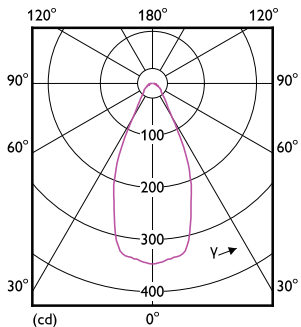

MASTER LEDspot ExpertColor AR111

Fotometrické údaje

LEDspots MAS SLR 14,8W AR111 G53 930 45D-LDD LDD