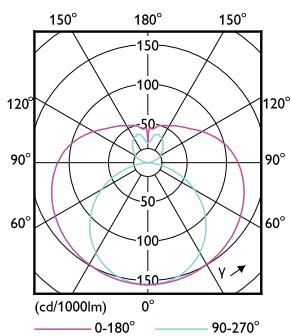

CorePro LEDtube EM/Mains

Mechanical and Housing

Úprava žárovky	Mléčná
Materiál žárovky	Glass
Délka výrobku	1200 mm
Tvar žárovky	Trubice, dvě patice

Approval and Application

Třída energetické účinnosti	E
Výrobek šetřící energii	Yes
Značky schválení	RoHS compliance CE marking KEMA Keur certificate
Spotřeba energie kWh/1000 h	15 kWh
Registrační číslo EPREL	467308

Rozměrové výkresy

T8 Corepro 220-240V 14.5W 1600lm 4000K

Product	D1	D2	A1	A2	A3
CorePro LEDtube 1200mm 14.5W840	25,7 mm	28 mm	1198 mm	1205 mm	1212 mm

Fotometrické údaje

LEDtube COR 1 14,5W G13 1600lm-LDD

LEDtube COR 1 14,5W G13 1600lm 840-POC