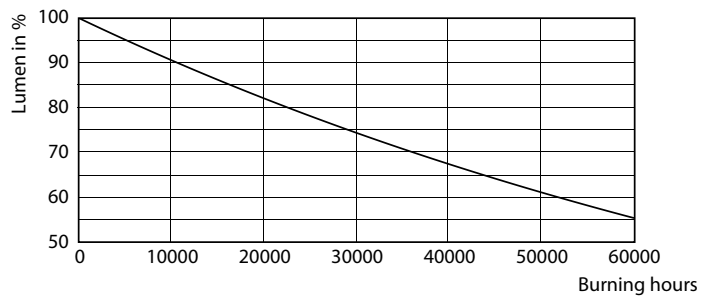

CorePro LEDtube EM/Mains

Životnost

LEDtube 30K