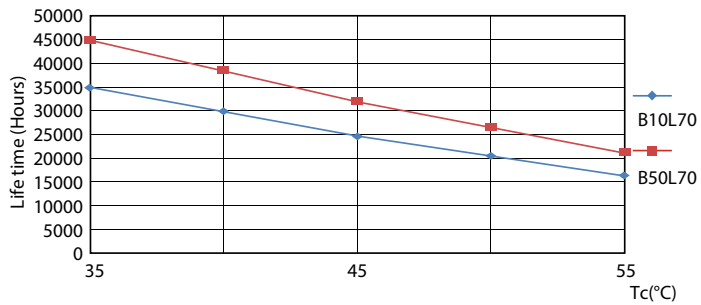

CorePro LEDtube EM/Mains

Fotometrické údaje

© 2020 Philips Lighting B.V. Page 11/11

LEDtube COR 1 14,5W G13 1600lm 840-GUL

Životnosť

LEDtube COR 1 14,5W 30K LifetimeVsTc-LED

LEDtube COR 1 14,5W 30K LumenVsTc-LMP