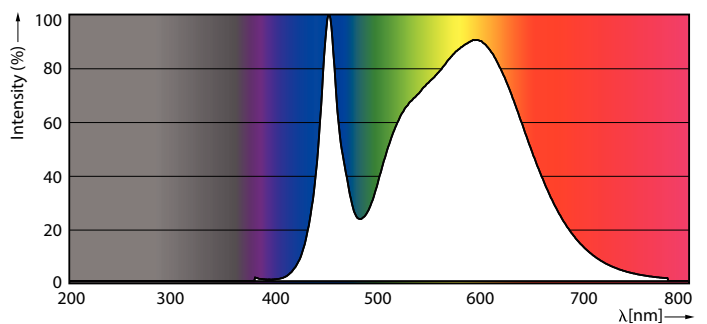

LEDtube COR 1 14,5W G13 1600lm 840-POC