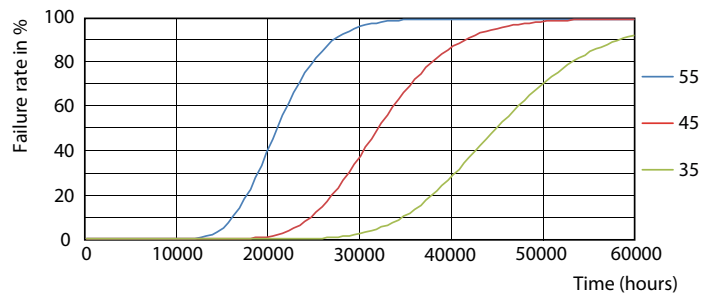

CorePro LEDtube EM/Mains

Fotometrické údaje

© 2020 Philips Lighting B.V. Page 11/11

LEDtube COR 1 14,5W G13 1600lm 840-GUL

Životnosť

LEDtube COR 1 14,5W 30K LifetimeVsTc-LED

LEDtube COR 1 14,5W 30K LumenVsTc-LMP