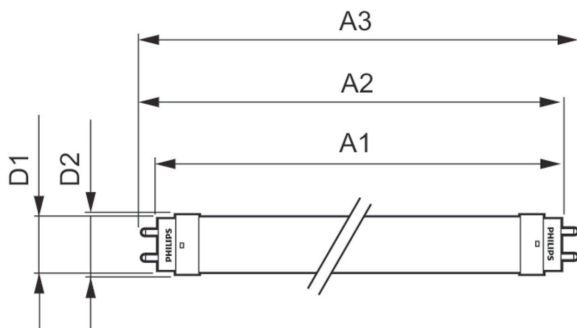

CorePro LEDtube EM/Mains

Mechanical and Housing

Úprava žárovky	Mléčná
Materiál žárovky	Glass
Délka výrobku	1200 mm
Tvar žárovky	Trubice, dvě patice

Approval and Application

Třída energetické účinnosti	E
Výrobek šetřící energii	Yes
Značky schválení	RoHS compliance CE marking KEMA Keur certificate
Spotřeba energie kWh/1000 h	15 kWh
Registrační číslo EPREL	467308

Rozměrové výkresy

T8 Corepro 220-240V 14.5W 1600lm 4000K

Product	D1	D2	A1	A2	A3
CorePro LEDtube 1200mm 14.5W840	25,7 mm	28 mm	1198 mm	1205 mm	1212 mm

Fotometrické údaje

LEDtube COR 1 14,5W G13 1600lm-LDD

LEDtube COR 1 14,5W G13 1600lm 840-POC