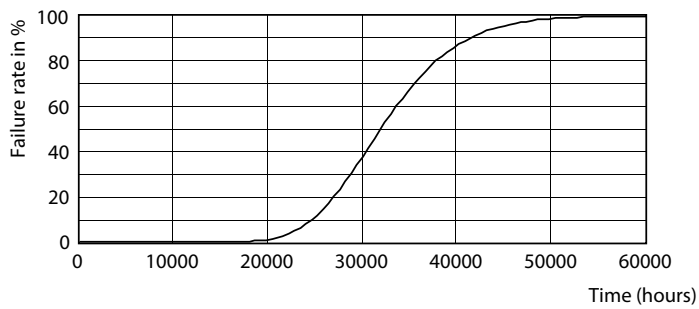

CorePro LEDtube EM/Mains

Fotometrické údaje

© 2020 Philips Lighting B.V. Page 11/11

LEDtube COR 1 14,5W G13 1600lm 840-GUL

Životnosť

LEDtube COR 1 14,5W 30K LifetimeVsTc-LED

LEDtube COR 1 14,5W 30K LumenVsTc-LMP