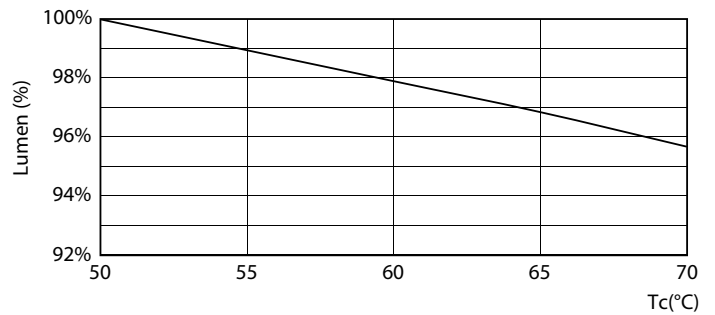

CorePro LEDtube EM/Mains

Fotometrické údaje

© 2020 Philips Lighting B.V. Page 11/11

LEDtube COR 1 14,5W G13 1600lm 840-GUL

Životnosť

LEDtube COR 1 14,5W 30K LifetimeVsTc-LED

LEDtube COR 1 14,5W 30K LumenVsTc-LMP