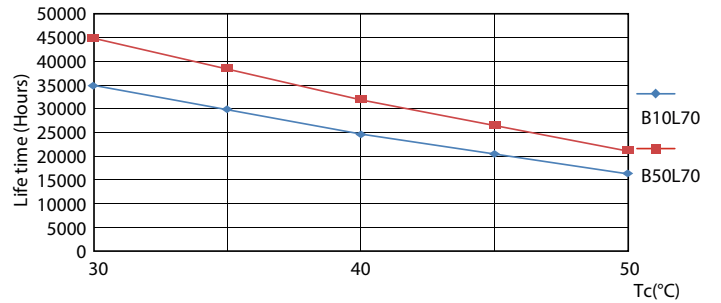

LEDtube COR 18W 30K LifetimeVsTc-LED