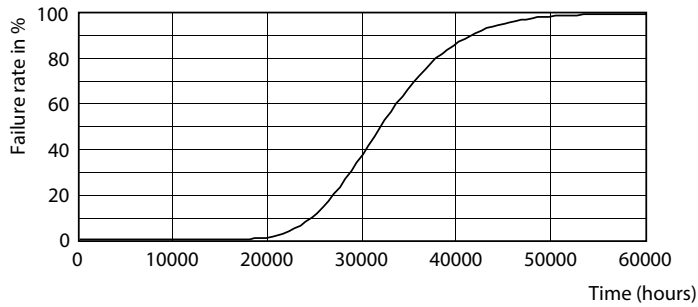

Životnost

LEDtube 30K