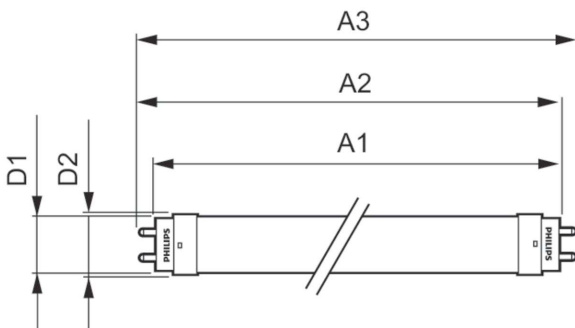

CorePro LEDtube EM/Mains

Mechanical and Housing

Úprava žárovky	Mléčná
Materiál žárovky	Glass
Délka výrobku	600 mm
Tvar žárovky	Trubice, dvě patice

Approval and Application

Třída energetické účinnosti	F
Výrobek šetřící energii	Yes
Značky schválení	RoHS compliance CE marking KEMA Keur certificate
Spotřeba energie kWh/1000 h	8 kWh
Registrační číslo EPREL	467306

Product Data

Úplný kód výrobku	871951432531900
Objednávací název produktu	CorePro LEDtube 600mm 8W 840 T8
EAN/UPC – výrobek	8719514325319
Objednávací kód	32531900
Číslování SAP – počet v balení	1
Číslování SAP – balení v krabici	10
Materiál SAP	929003022102
Celková hmotnost SAP (kus)	0,120 kg

Rozměrové výkresy

T8 Corepro 220-240V 8W 800lm 4000K

Product	D1	D2	A1	A2	A3
CorePro LEDtube 600mm 8W840	25,7 mm	28 mm	588,5 mm	595,5 mm	602,5 mm