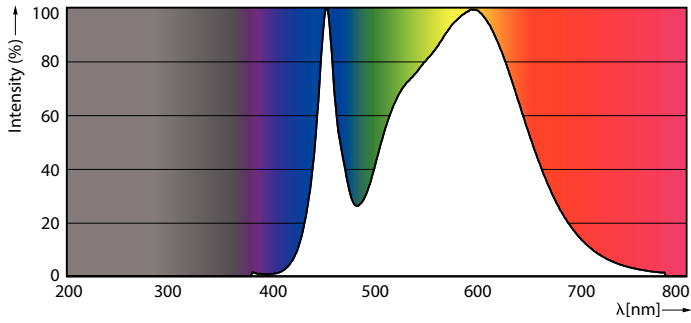

CorePro LEDtube EM/Mains

Fotometrické údaje

LEDtube COR 18W G13 800lm 840-POC