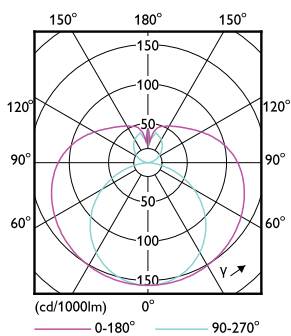

Fotometrické údaje

LEDtube COR 1 8W G13 800lm-LDD

LEDtube COR 1 8W G13 800lm 840-GUL