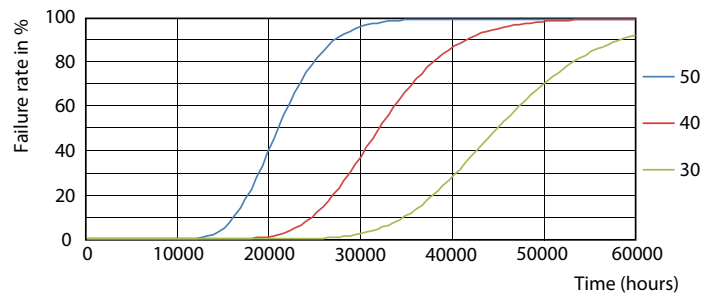

## Životnost

LEDtube 30K

LEDtube COR 18W 30K LifetimeVsTc-LED

LEDtube COR 18W 30K LumenVsTc-LMP

LEDtube COR 18W 30K FailureRate-LED