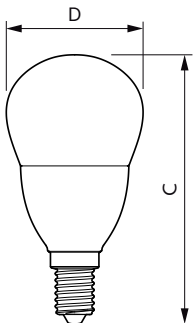

CorePro LEDcandle

Spotřeba energie kWh/1000 h	7 kWh
Registrační číslo EPREL	453216
Product Data	
Úplný kód výrobku	871951431308800
Objednávací název produktu	CorePro lustre ND 7-60W E14 840 P48 FR
EAN/UPC – výrobek	8719514313088

Objednávací kód	31308800
Číslování SAP – počet v balení	1
Číslování SAP – balení v krabici	10
Materiál SAP	929002973302
Celková hmotnost SAP (kus)	0,023 kg

Rozměrové výkresy

Candle P48 7-60W 806lm 4000K E14 ND FR

Product	D	C
CorePro lustre ND 7-60W E14 840 P48 FR	48 mm	95 mm