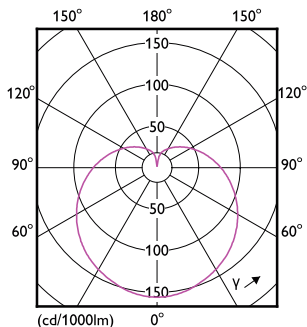

LEDlustre CorePro 7W P48 E14 840-GUL

LEDlustre CorePro P48 7W E27 840 FR-LDD