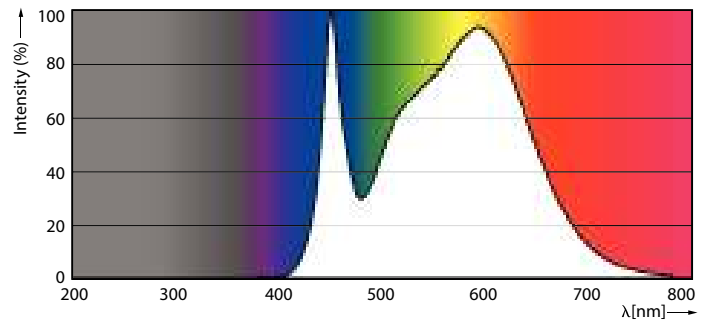

LEDlustre CorePro 7W P48 E27 840 FR-POC