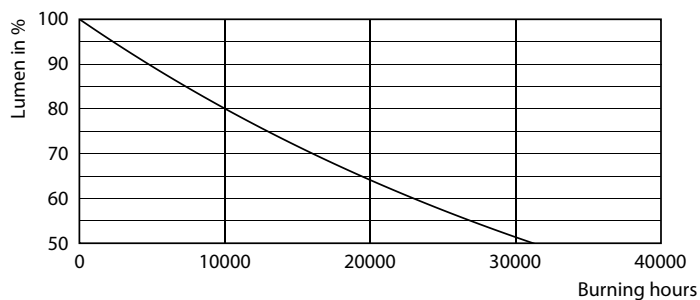

Fotometrické údaje

LEDlustre CorePro P48 7W E27 840 FR-LDD

Životnost

15K LED

15K LMP