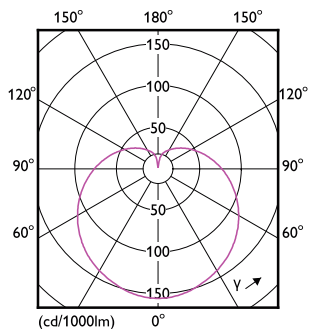

CorePro LEDcandle

Fotometrické údaje

LEDlustre CorePro P48 7W E27 840 FR-LDD