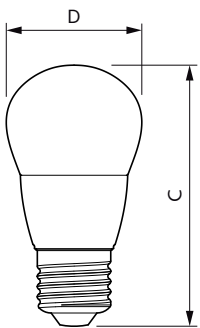

Candle P48 7-60W 806lm 4000K E27 ND FR

Product	D	C
CorePro lustre ND 7-60W E27 840 P48 FR	48 mm	95 mm

Fotometrické údaje

LEDlustre CorePro 7W P48 E27 840-GUL

LEDlustre CorePro 7W P48 E27 840 FR-POC

CorePro LEDcandle