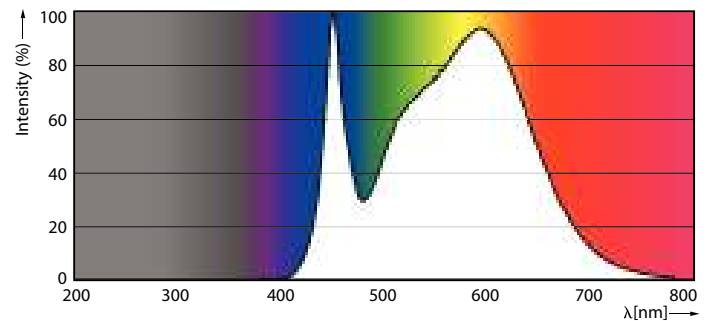

LEDlustre CorePro 7W P48 E27 840 FR-POC