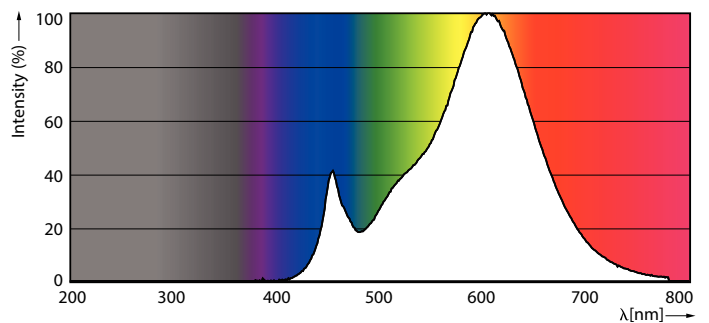

LEDlustre CorePro 7W P48 E27 827 FR-POC