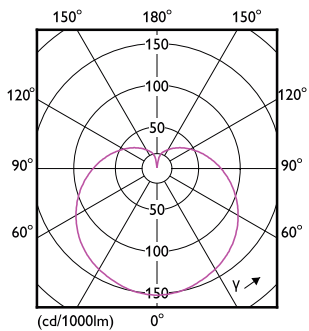

Fotometrické údaje

LEDlustre CorePro P48 7W E27 827 FR-LDD