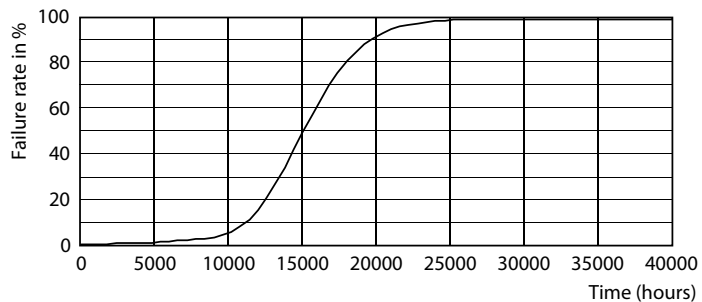

CorePro LEDcandle

Životnost

15K LED

15K LMP