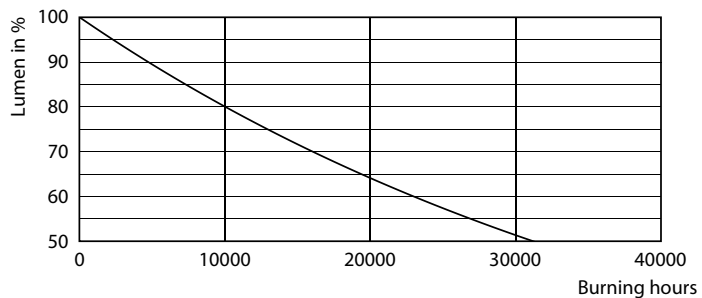

CorePro LEDcandle

Životnost

15K LED

15K LMP