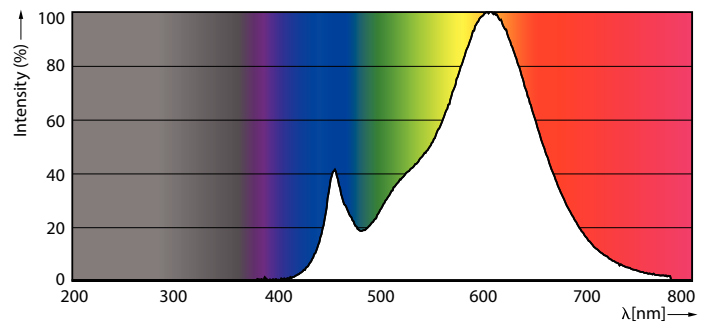

LEDlustre CorePro 7W P48 E27 827 FR-POC

LEDlustre CorePro 7W P48 E27 827-GUL