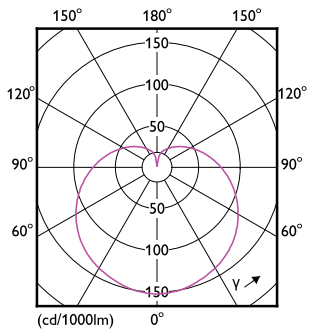

Fotometrické údaje

LEDlustre CorePro P48 7W E27 827 FR-LDD