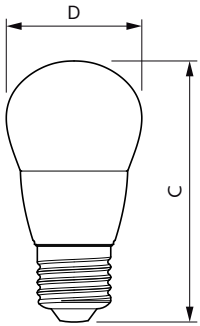

## Rozměrové výkresy

Candle P48 7-60W 806lm 2700K E27 ND FR

Product	D	C
CorePro lustre ND 7-60W E27 827 P48 FR	48 mm	95 mm