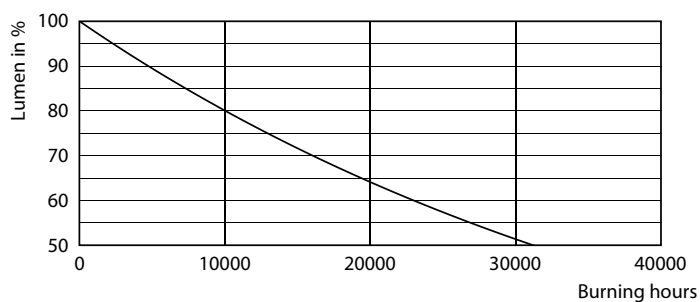

CorePro LEDcandle

Fotometrické údaje

LEDcandle CorePro 7W B38 E14 865-GUL

Životnost

15K LED

15K LMP