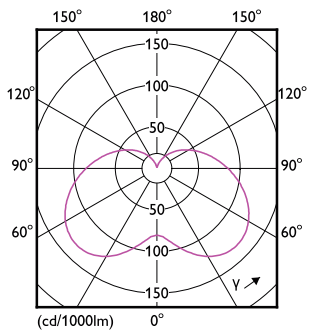

Candle B38 7-60W 806lm 6500K E14 ND FR

Product	D	C
CorePro LEDcandle ND 7-60W E14 865 B38 FR	48 mm	93 mm

Fotometrické údaje

LEDcandle CorePro B38 7W E14 827 FR-LDD

LEDcandle CorePro 7W B38 E14 865 FR-POC

CorePro LEDcandle