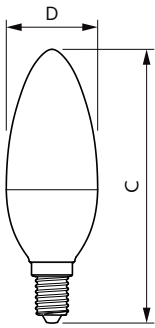

Údaje o produktu

General Information		Power (Rated) (Nom)		
Patice	E14 [E14]		7 W	
Splňuje požadavky evropské směrnice RoHS	Ano	Proud zdroje (jmen.)	59 mA	
Jmenovitá životnost (jmen.)	15000 h	Ekvivalentní příkon	60 W	
Cyklus přepínání	50 000x	Doba spuštění (jmen.)	0,5 s	
		Doba zahřátí na 60 % světla (jmen.)	0,5 s	
		Účinnost (jmen.)	0,51	
		Napětí (jmen.)	220-240 V	
Light Technical		Temperature		
Kód barvy	865 [CCT: 6500 K]		Maximální teplota (jmen.)	87 °C
Světelný tok (jmen.)	806 lm	Controls and Dimming		
Barevné konstrukce	Studené denní světlo	Regulovatelné	Ne	
Náhradní teplota chromatičnosti (jmen.)	6500 K	Mechanical and Housing		
Měrný výkon (jmen.) (nom.)	115,00 lm/W	Úprava žárovky	Mléčná	
Konzistence barev	<6	Tvar žárovky	B38	
Index barevného podání (jmen.)	80			
Světelný tok na konci jmenovité životnosti (jmen.)	70 %			
Operating and Electrical				
Vstupní frekvence	50 až 60 Hz			

Candle B38 7-60W 806lm 6500K E14 ND FR

Product	D	C
CorePro LEDcandle ND 7-60W E14 865 B38 FR	48 mm	93 mm

Fotometrické údaje

LEDcandle CorePro B38 7W E14 827 FR-LDD

LEDcandle CorePro 7W B38 E14 865 FR-POC

CorePro LEDcandle