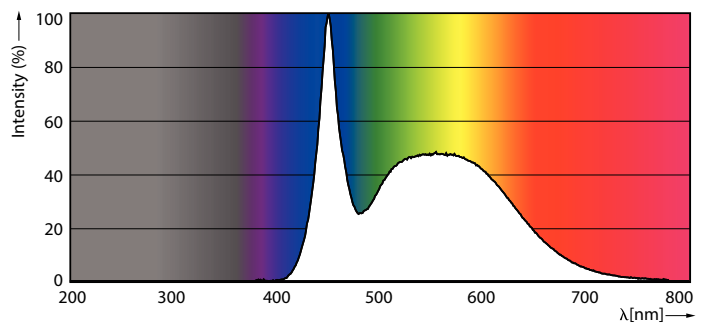

LEDcandle CorePro 7W B38 E14 865 FR-POC