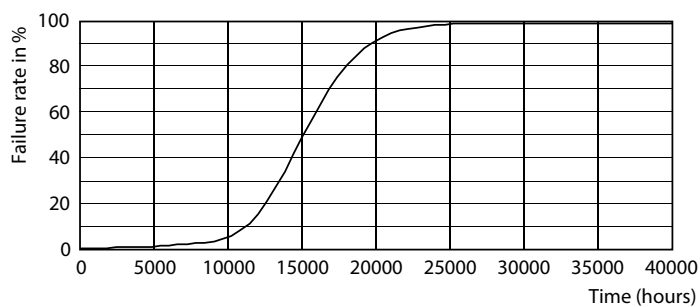

CorePro LEDcandle

Fotometrické údaje

LEDcandle CorePro 7W B38 E14 865-GUL

Životnost

15K LED

15K LMP