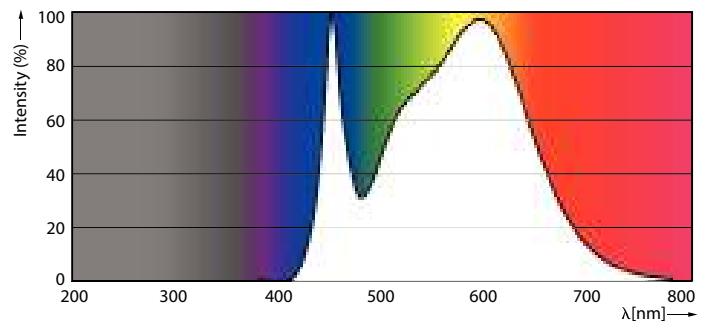

Rozměrové výkresy

Candle B38 7-60W 806lm 4000K E14 ND FR

Product	D	C
CorePro LEDcandle ND 7-60W E14 840 B38 FR	38 mm	114 mm

Fotometrické údaje

LEDcandle CorePro B38 7W E14 827 FR-LDD

LEDcandle CorePro 7W B38 E14 840 FR-POC