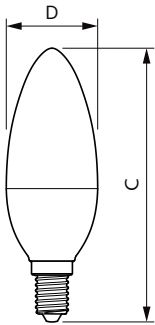

Údaje o produktu

General Information	
Patice	E14 [E14]
Splňuje požadavky evropské směrnice RoHS	Ano
Jmenovitá životnost (jmen.)	15000 h
Cyklus přepínání	50 000x
Light Technical	
Kód barvy	840 [CCT 4000 K]
Světelný tok (jmen.)	806 lm
Barevné konstrukce	Chladná bílá (CW)
Náhradní teplota chromatičnosti (jmen.)	4000 K
Měrný výkon (jmen.) (nom.)	115,00 lm/W
Konzistence barev	<6
Index barevného podání (jmen.)	80
Světelný tok na konci jmenovité životnosti (jmen.)	70 %
Operating and Electrical	
Vstupní frekvence	50 až 60 Hz
Power (Rated) (Nom)	7 W

Rozměrové výkresy

Candle B38 7-60W 806lm 4000K E14 ND FR

Product	D	C
CorePro LEDcandle ND 7-60W E14 840 B38 FR	38 mm	114 mm

Fotometrické údaje

LEDcandle CorePro B38 7W E14 827 FR-LDD

LEDcandle CorePro 7W B38 E14 840 FR-POC