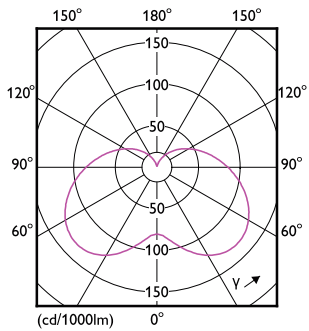

Rozměrové výkresy

Candle B38 7-60W 806lm 4000K E14 ND FR

Product	D	C
CorePro LEDcandle ND 7-60W E14 840 B38 FR	38 mm	114 mm

Fotometrické údaje

LEDcandle CorePro B38 7W E14 827 FR-LDD

LEDcandle CorePro 7W B38 E14 840 FR-POC